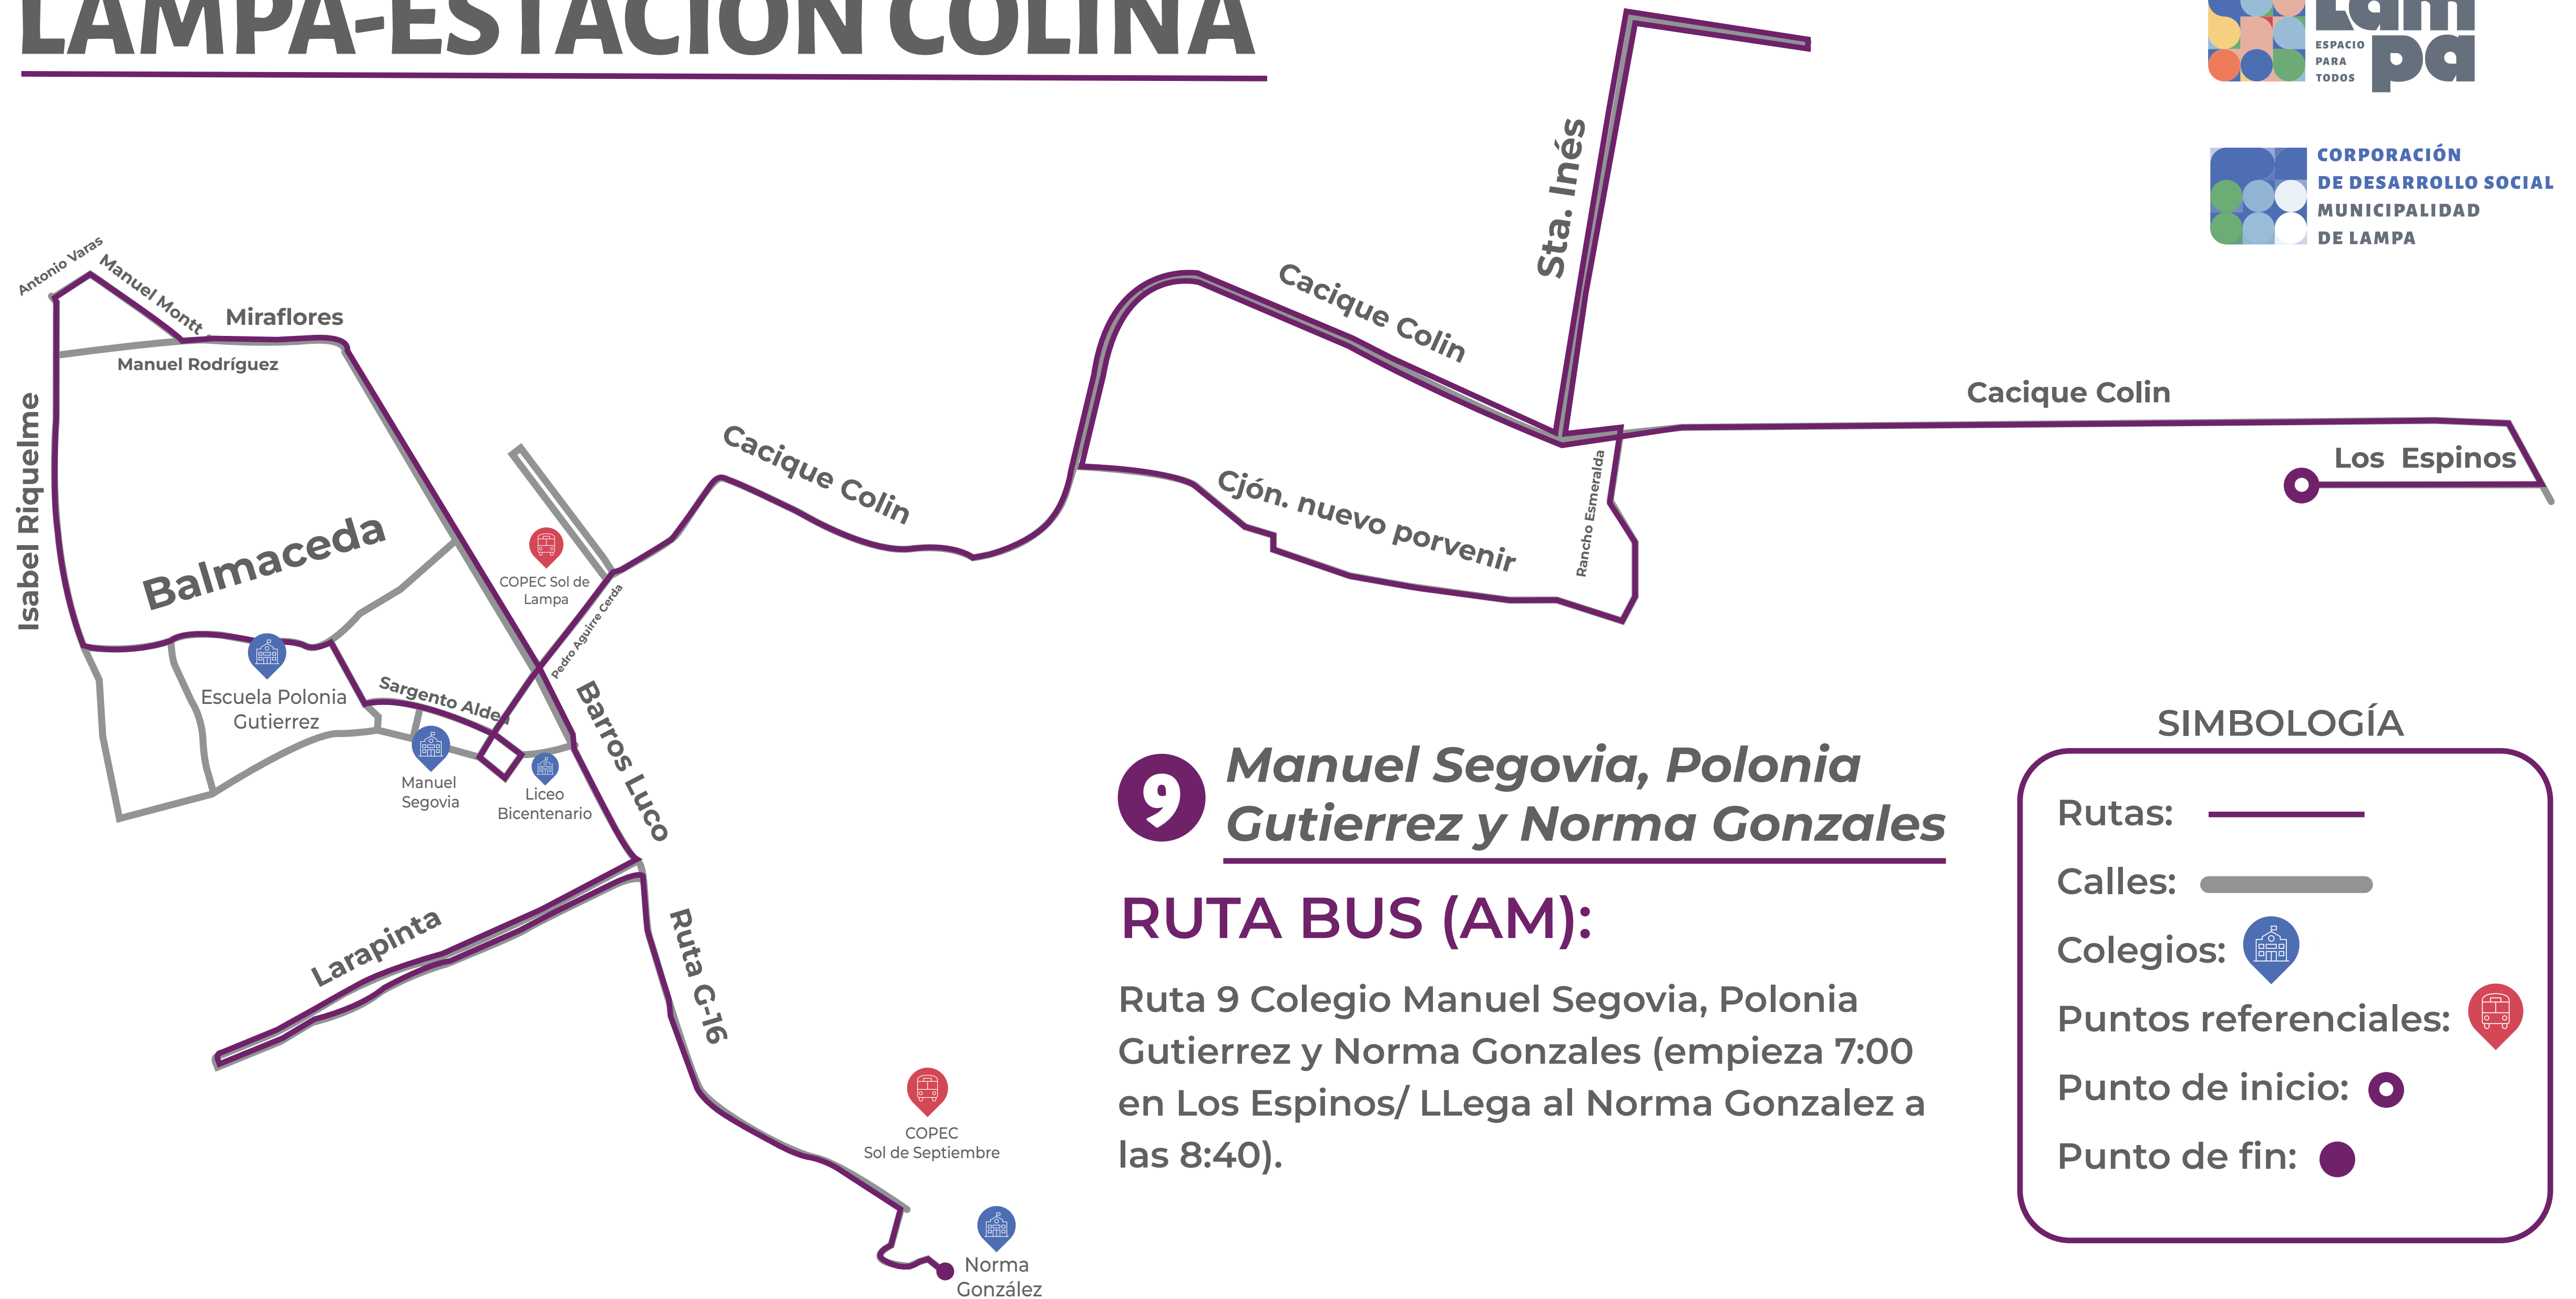

LAMPA-ESTACIÓN COLINA

9 Manuel Segovia, Polonia Gutierrez y Norma Gonzales

RUTA BUS (AM):

Ruta 9 Colegio Manuel Segovia, Polonia Gutierrez y Norma Gonzales (empieza 7:00 en Los Espinos/ Llega al Norma Gonzalez a las 8:40).

SIMBOLOGÍA

Rutas:

Calles:

Colegios:

Puntos referenciales:

Punto de inicio:

Punto de fin: