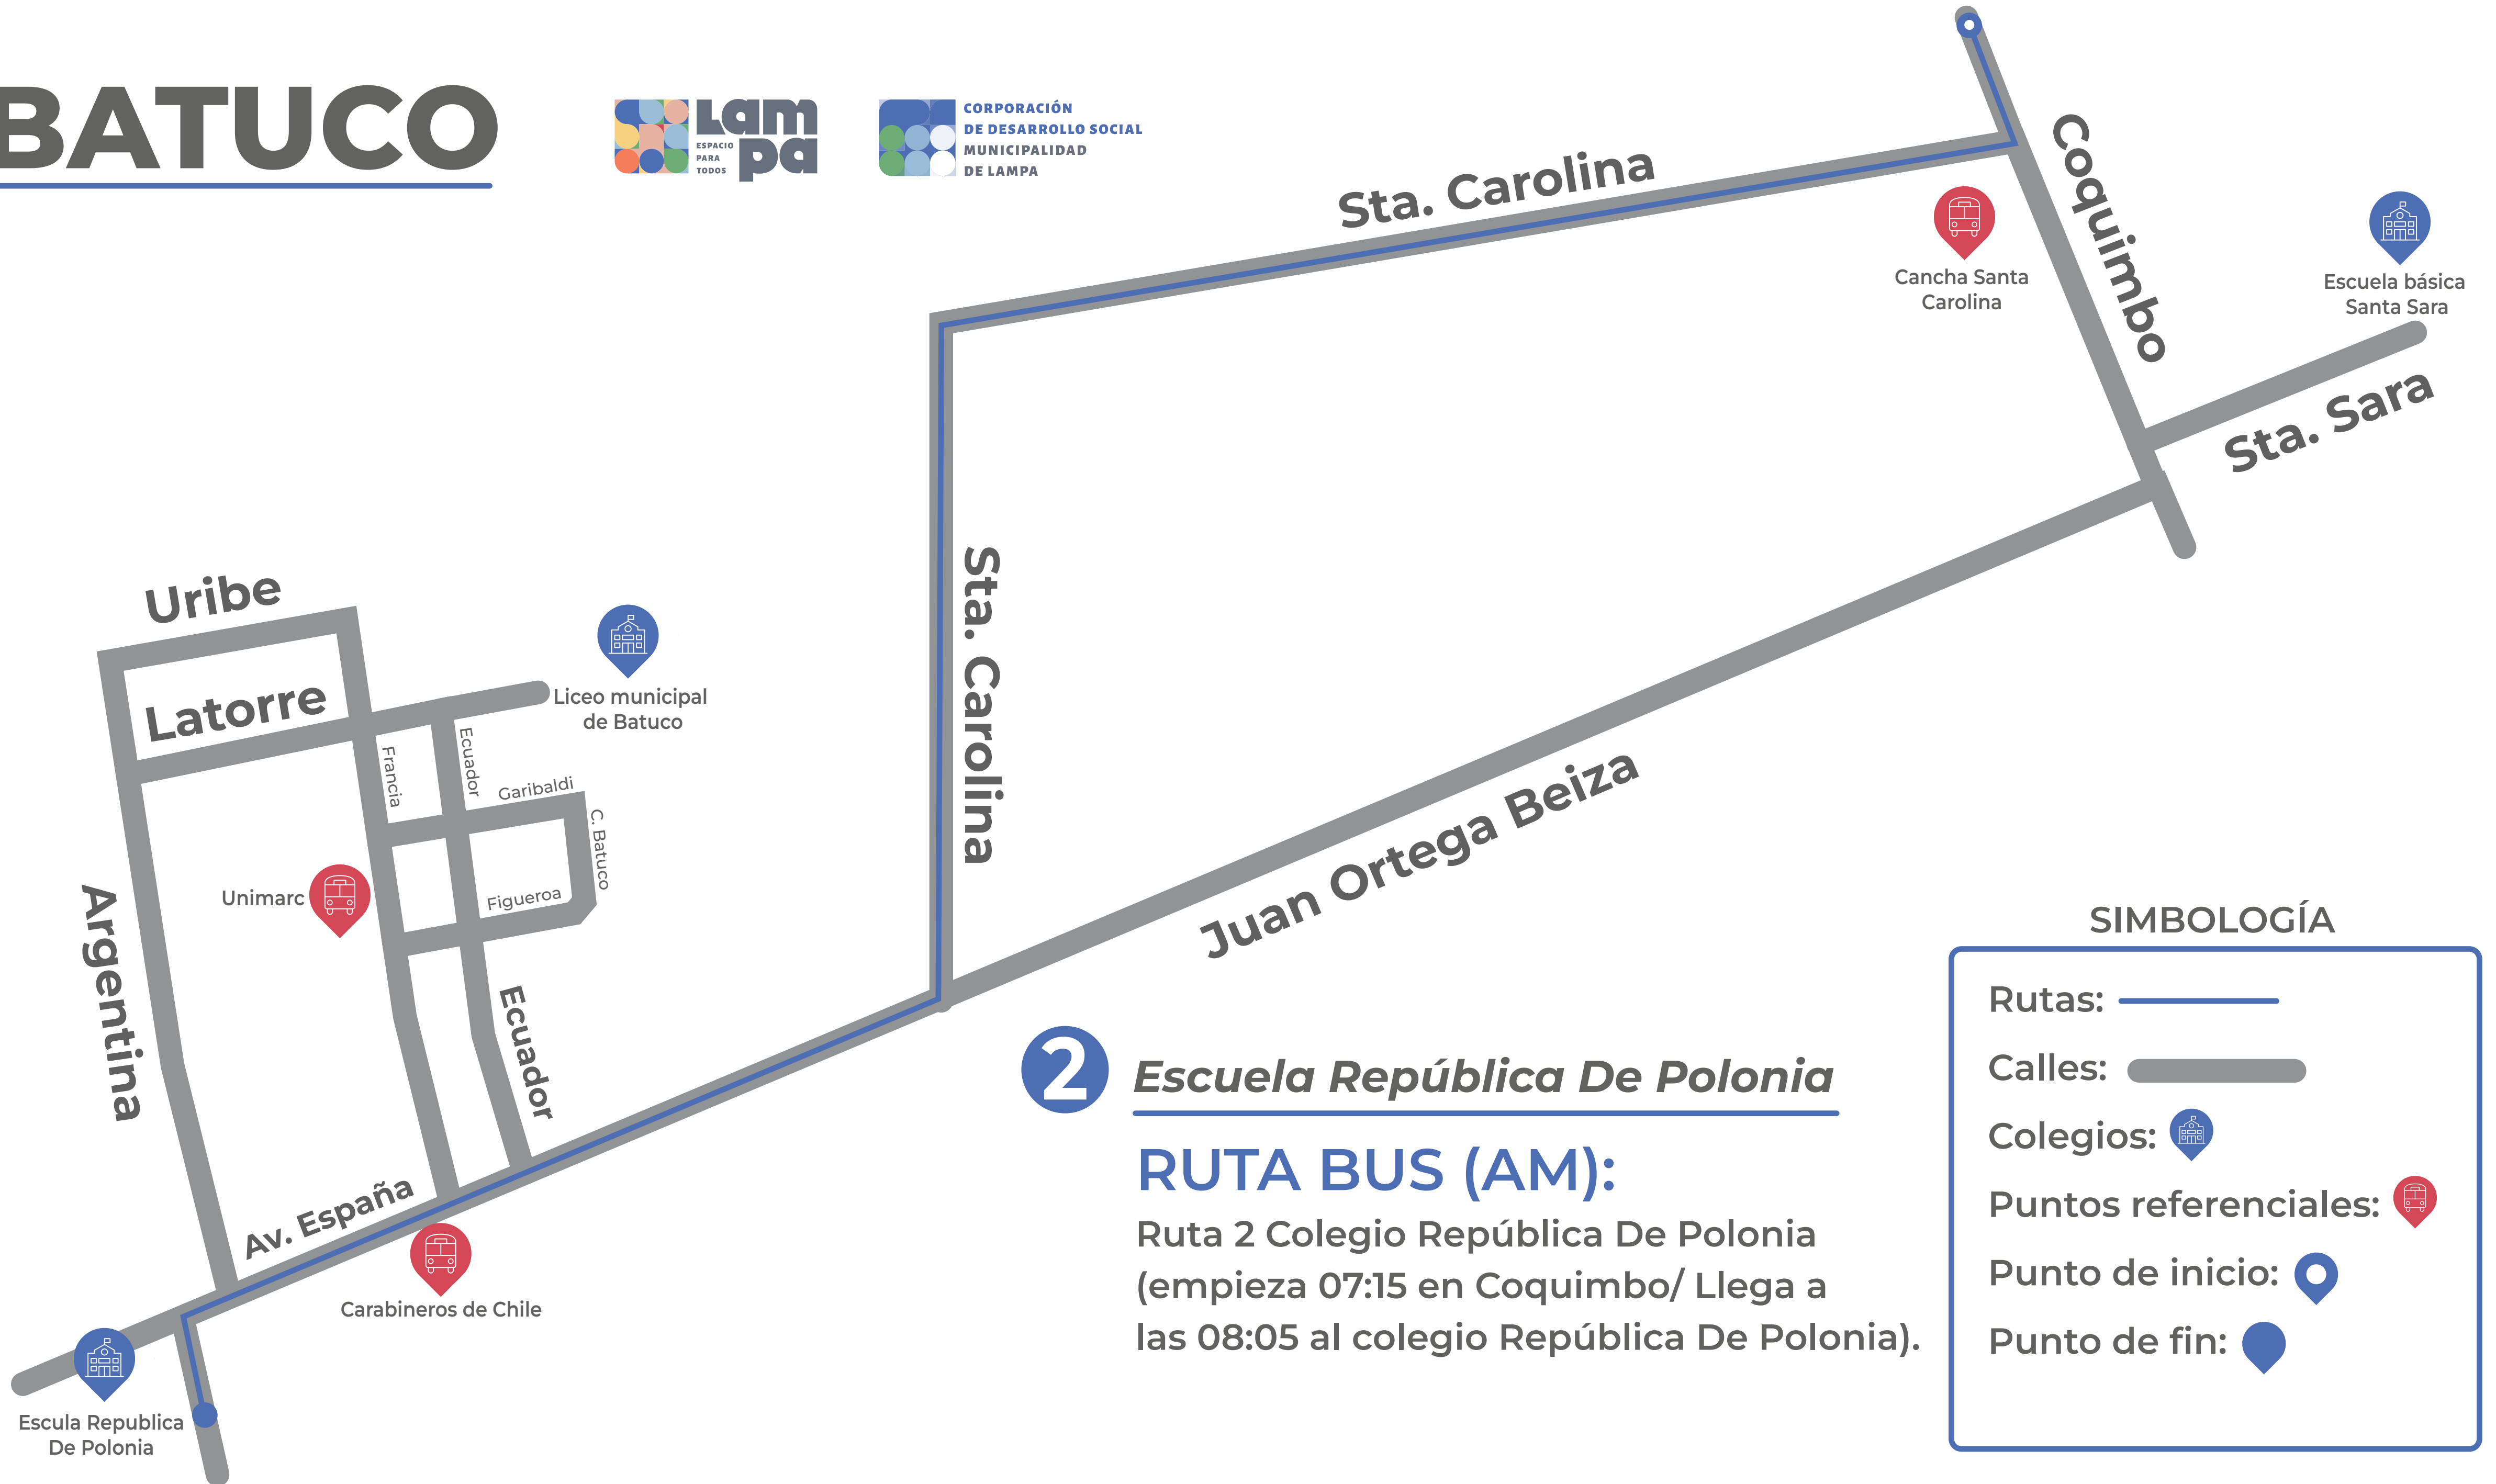

### RUTA BUS (AM):

Ruta 1 Escuela Santa Bárbara  
(empieza 7:15 en Santa Bárbara/  
Llega a las 08:00 a Santa Bárbara).

#### SIMBOLOGÍA

Rutas: 

Calles: 

Colegios: 

Puntos referenciales: 

Punto de inicio: 

Punto de fin: 

# BATUCO-SANTA ROSA

### RUTA BUS (AM):

Ruta 3 Colegio Santa Rosa (empieza 08:10 en Av. España/ Llega a las 08:40 al colegio Santa Rosa).