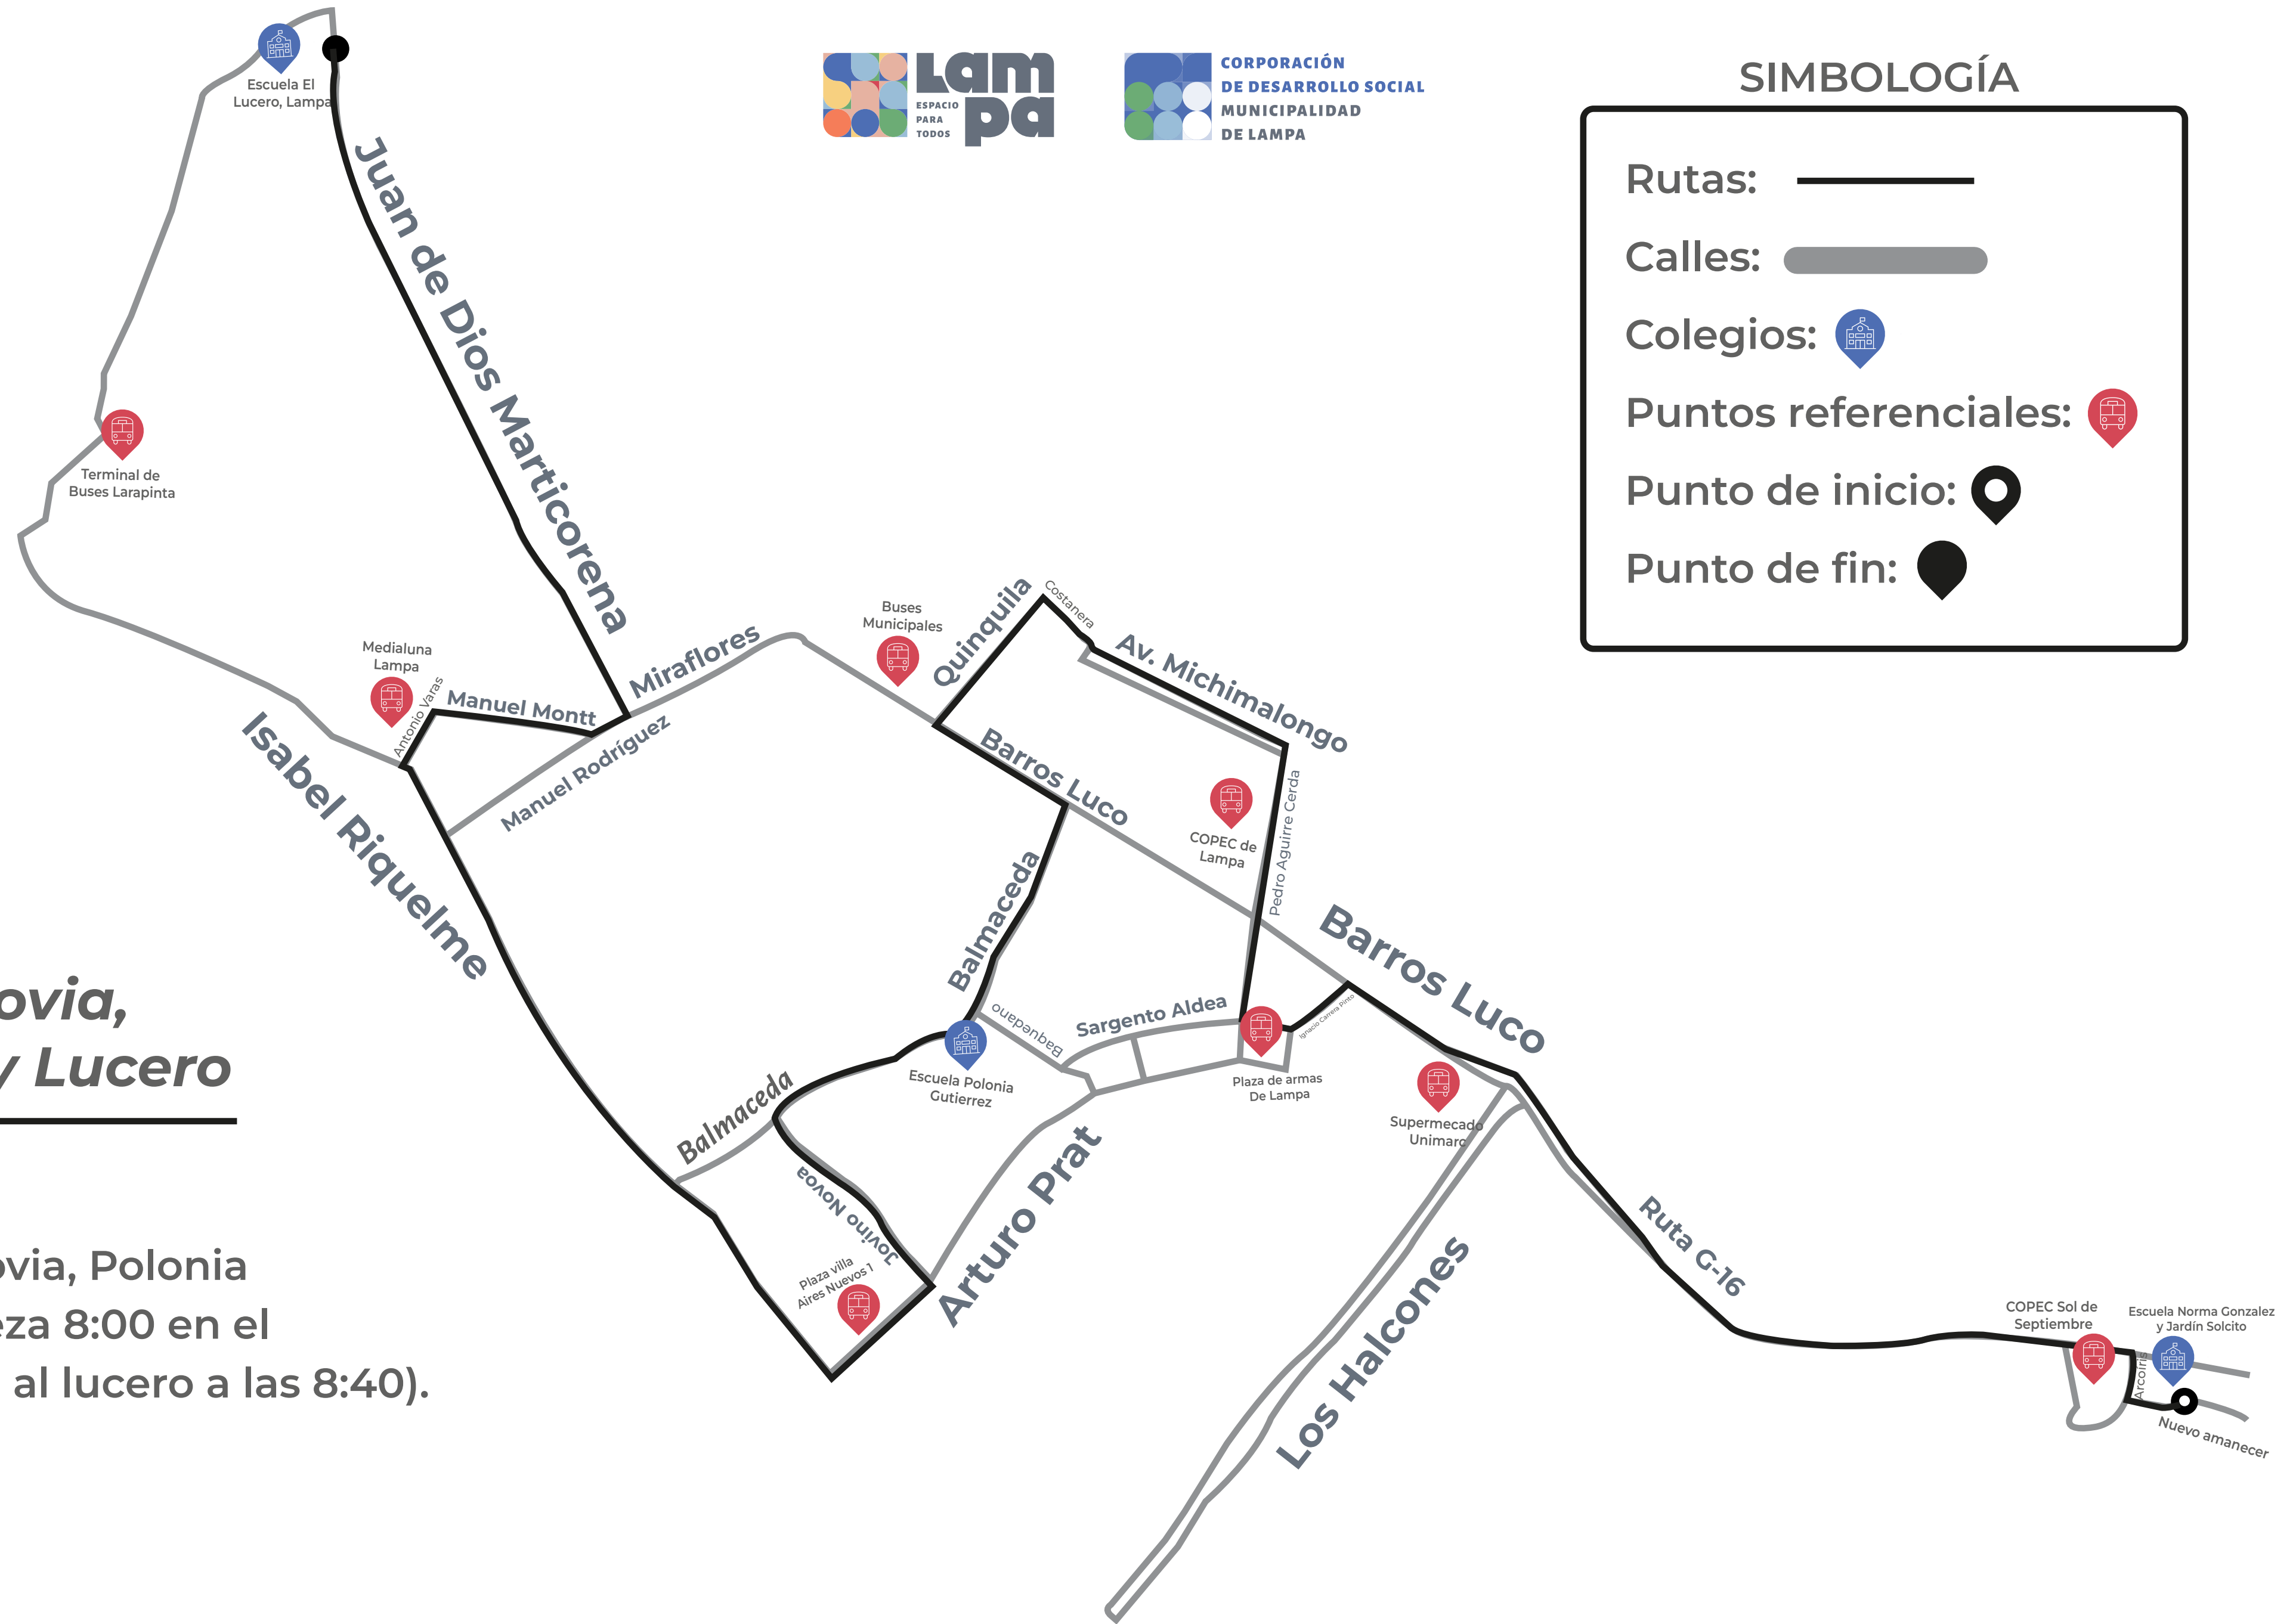

#### SIMBOLOGÍA

Rutas: 

Calles: 

Colegios: 

Puntos referenciales: 

Punto de inicio: 

Punto de fin: 

Rutas:

Calles:

Colegios:

Puntos referenciales:

Punto de inicio:

Punto de fin:

8

## Liceo Manuel Segovia, Polonia Gutierrez y Lucero

### RUTA BUS (AM):

Ruta 8 Liceo Manuel Segovia, Polonia Gutierrez y Lucero (empieza 8:00 en el Sol de Septiembre/ Llega al Lucero a las 8:40).