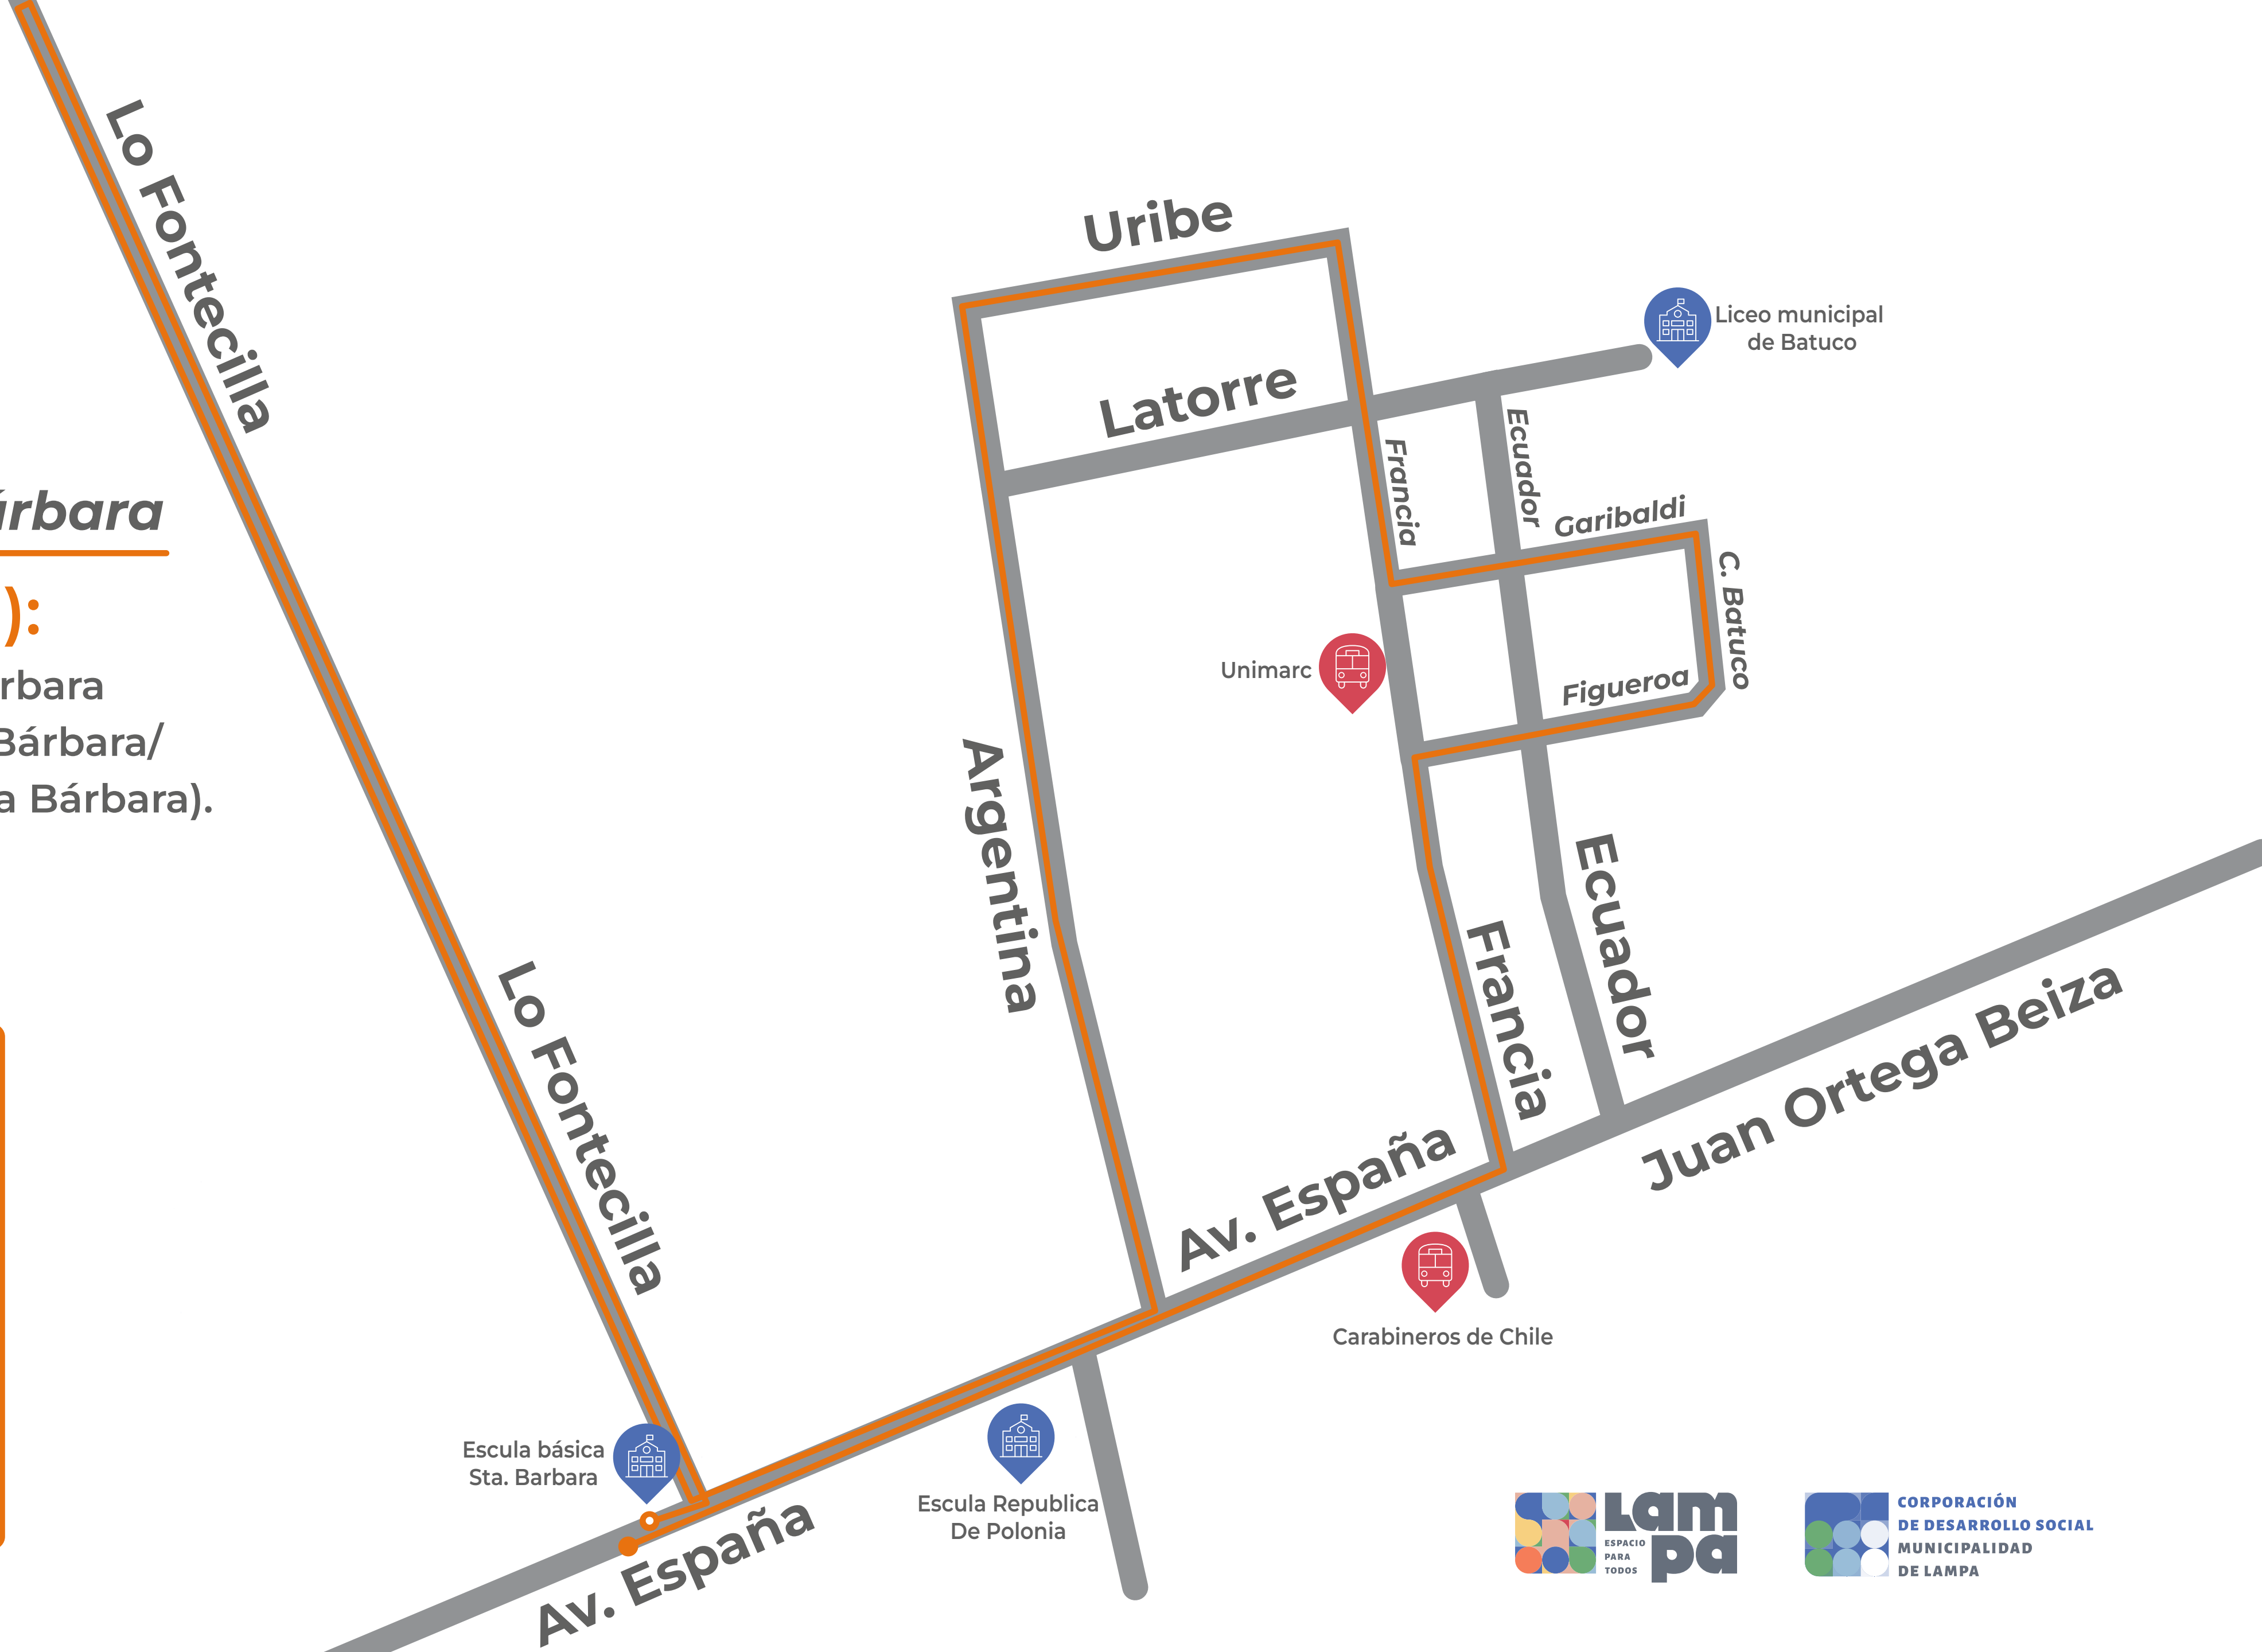

## 1 Escuela Santa Bárbara

### RUTA BUS (AM):

Ruta 1 Escuela Santa Bárbara  
(empieza 7:15 en Santa Bárbara/  
Llega a las 08:00 a Santa Bárbara).

#### SIMBOLOGÍA

Rutas: 

Calles: 

Colegios: 

Puntos referenciales: 

Punto de inicio: 

Punto de fin: 

# BATUCO-SANTA ROSA