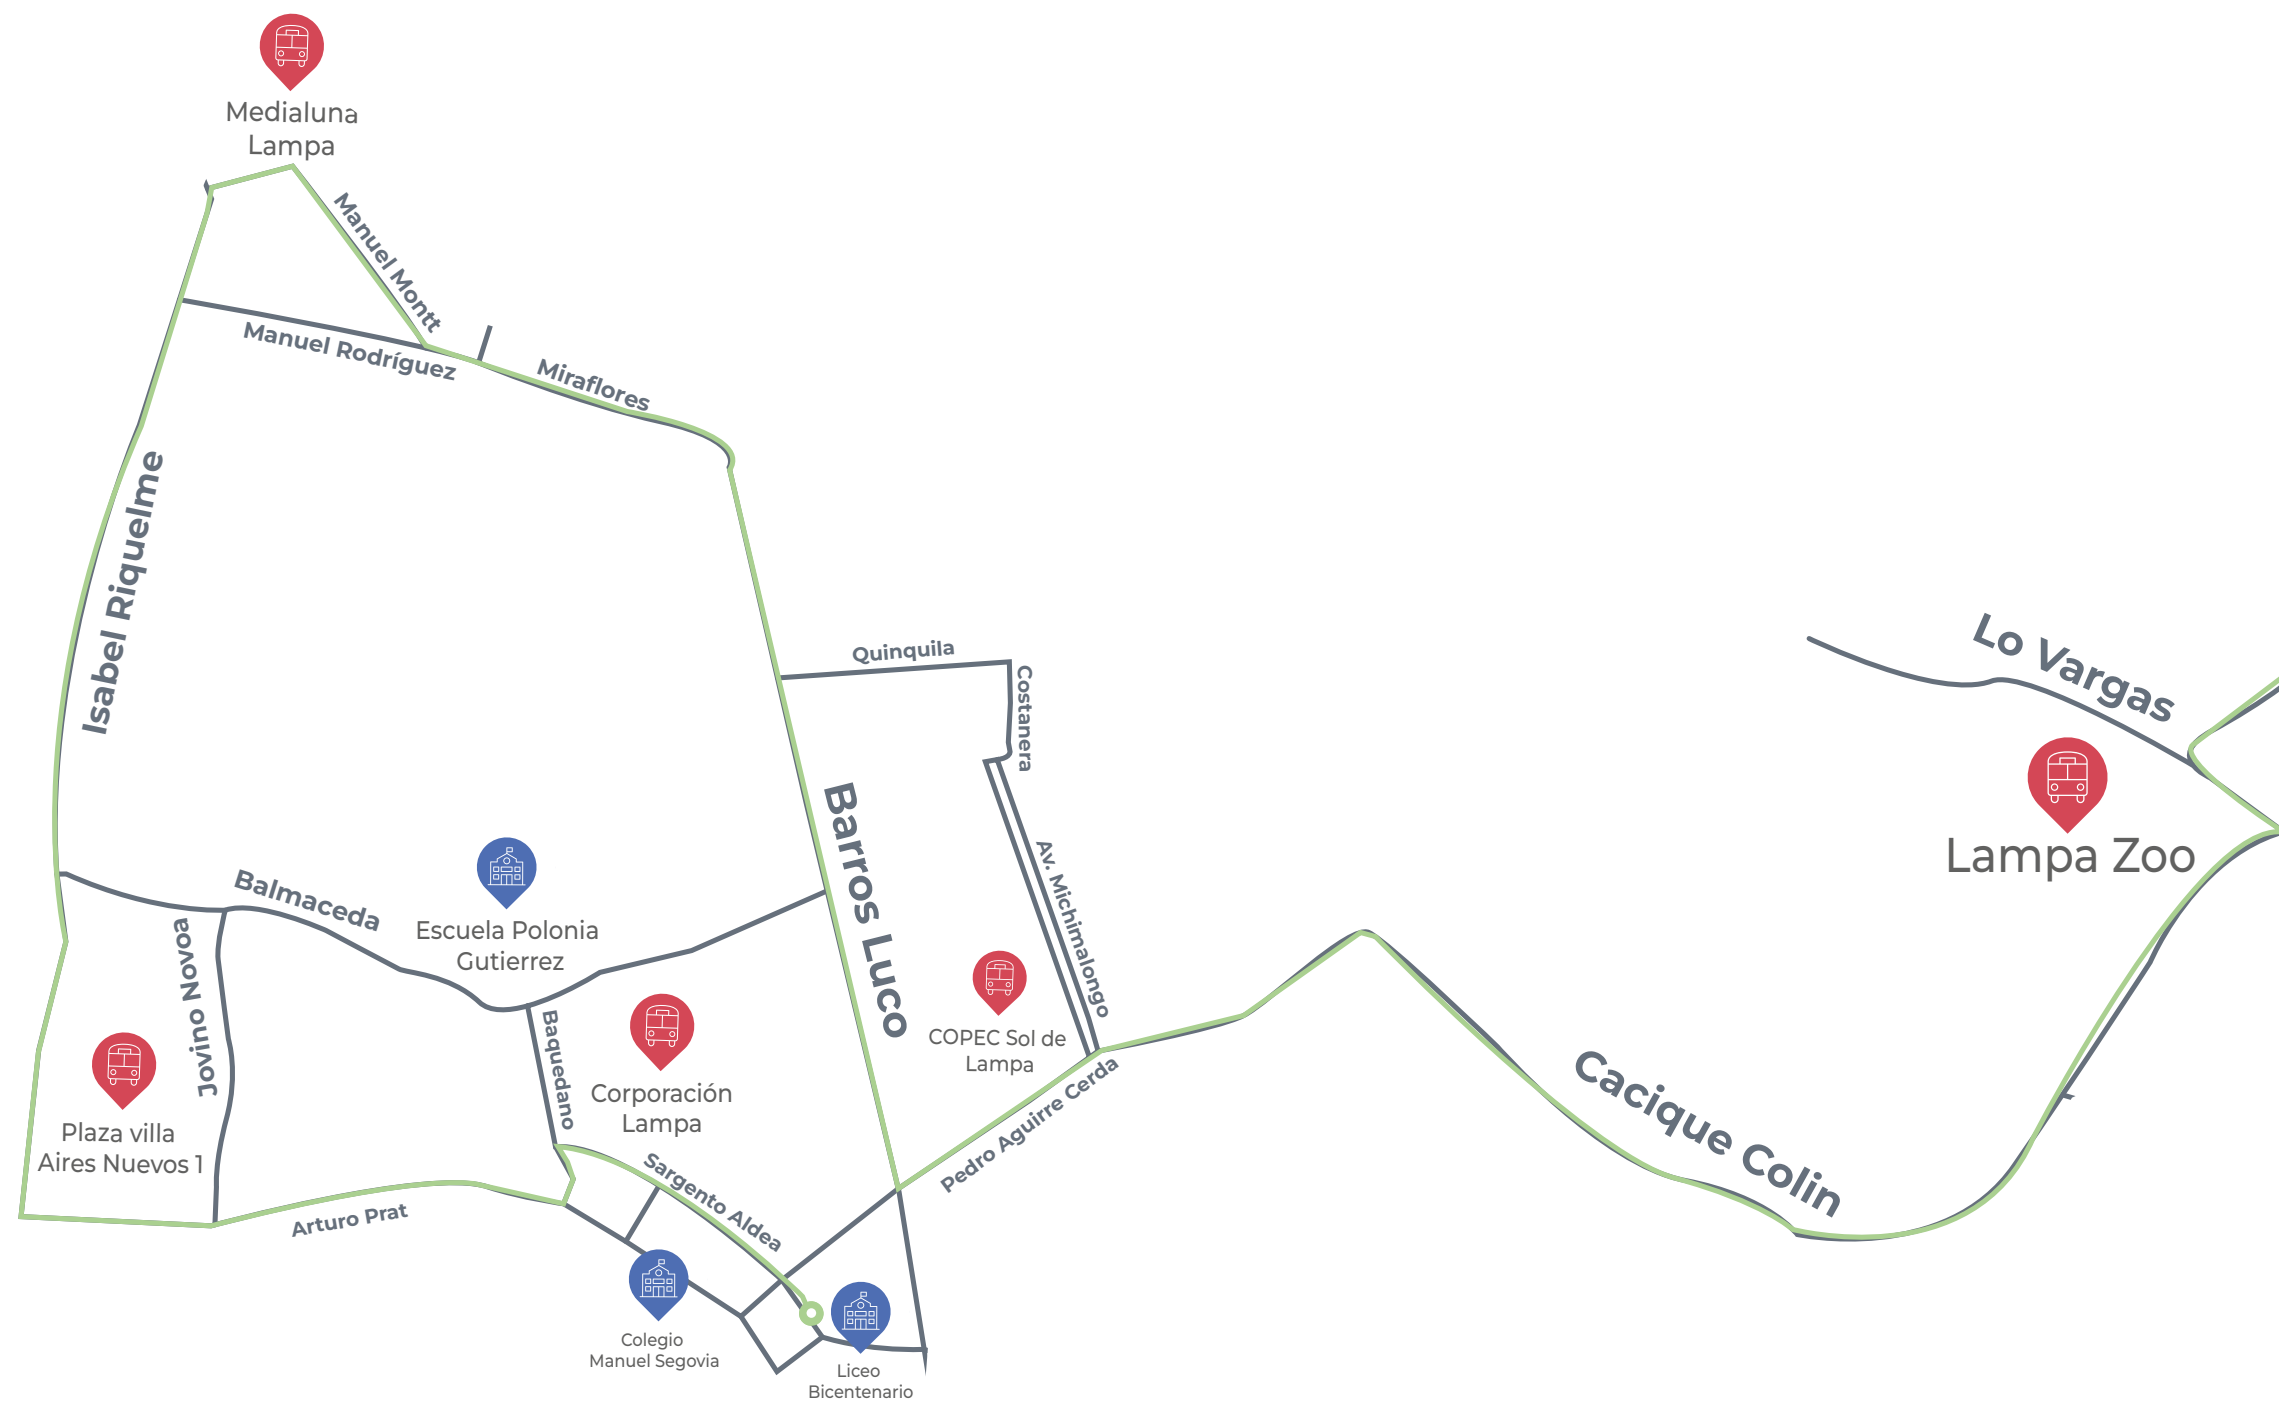

### RUTA BUS (AM):

Ruta 14 Liceo batuco bus 1 (empieza 06:40 en Sol de Septiembre /  
Llega a al Liceo de Batuco a las 8:00)

### ruta bus (AM):

Ruta 15 Liceo batuco bus 2 (empieza 06:45 en La Plaza de Lampa /  
Llega a al Liceo de Batuco a las 8:00).

Camino Lampa Batuco