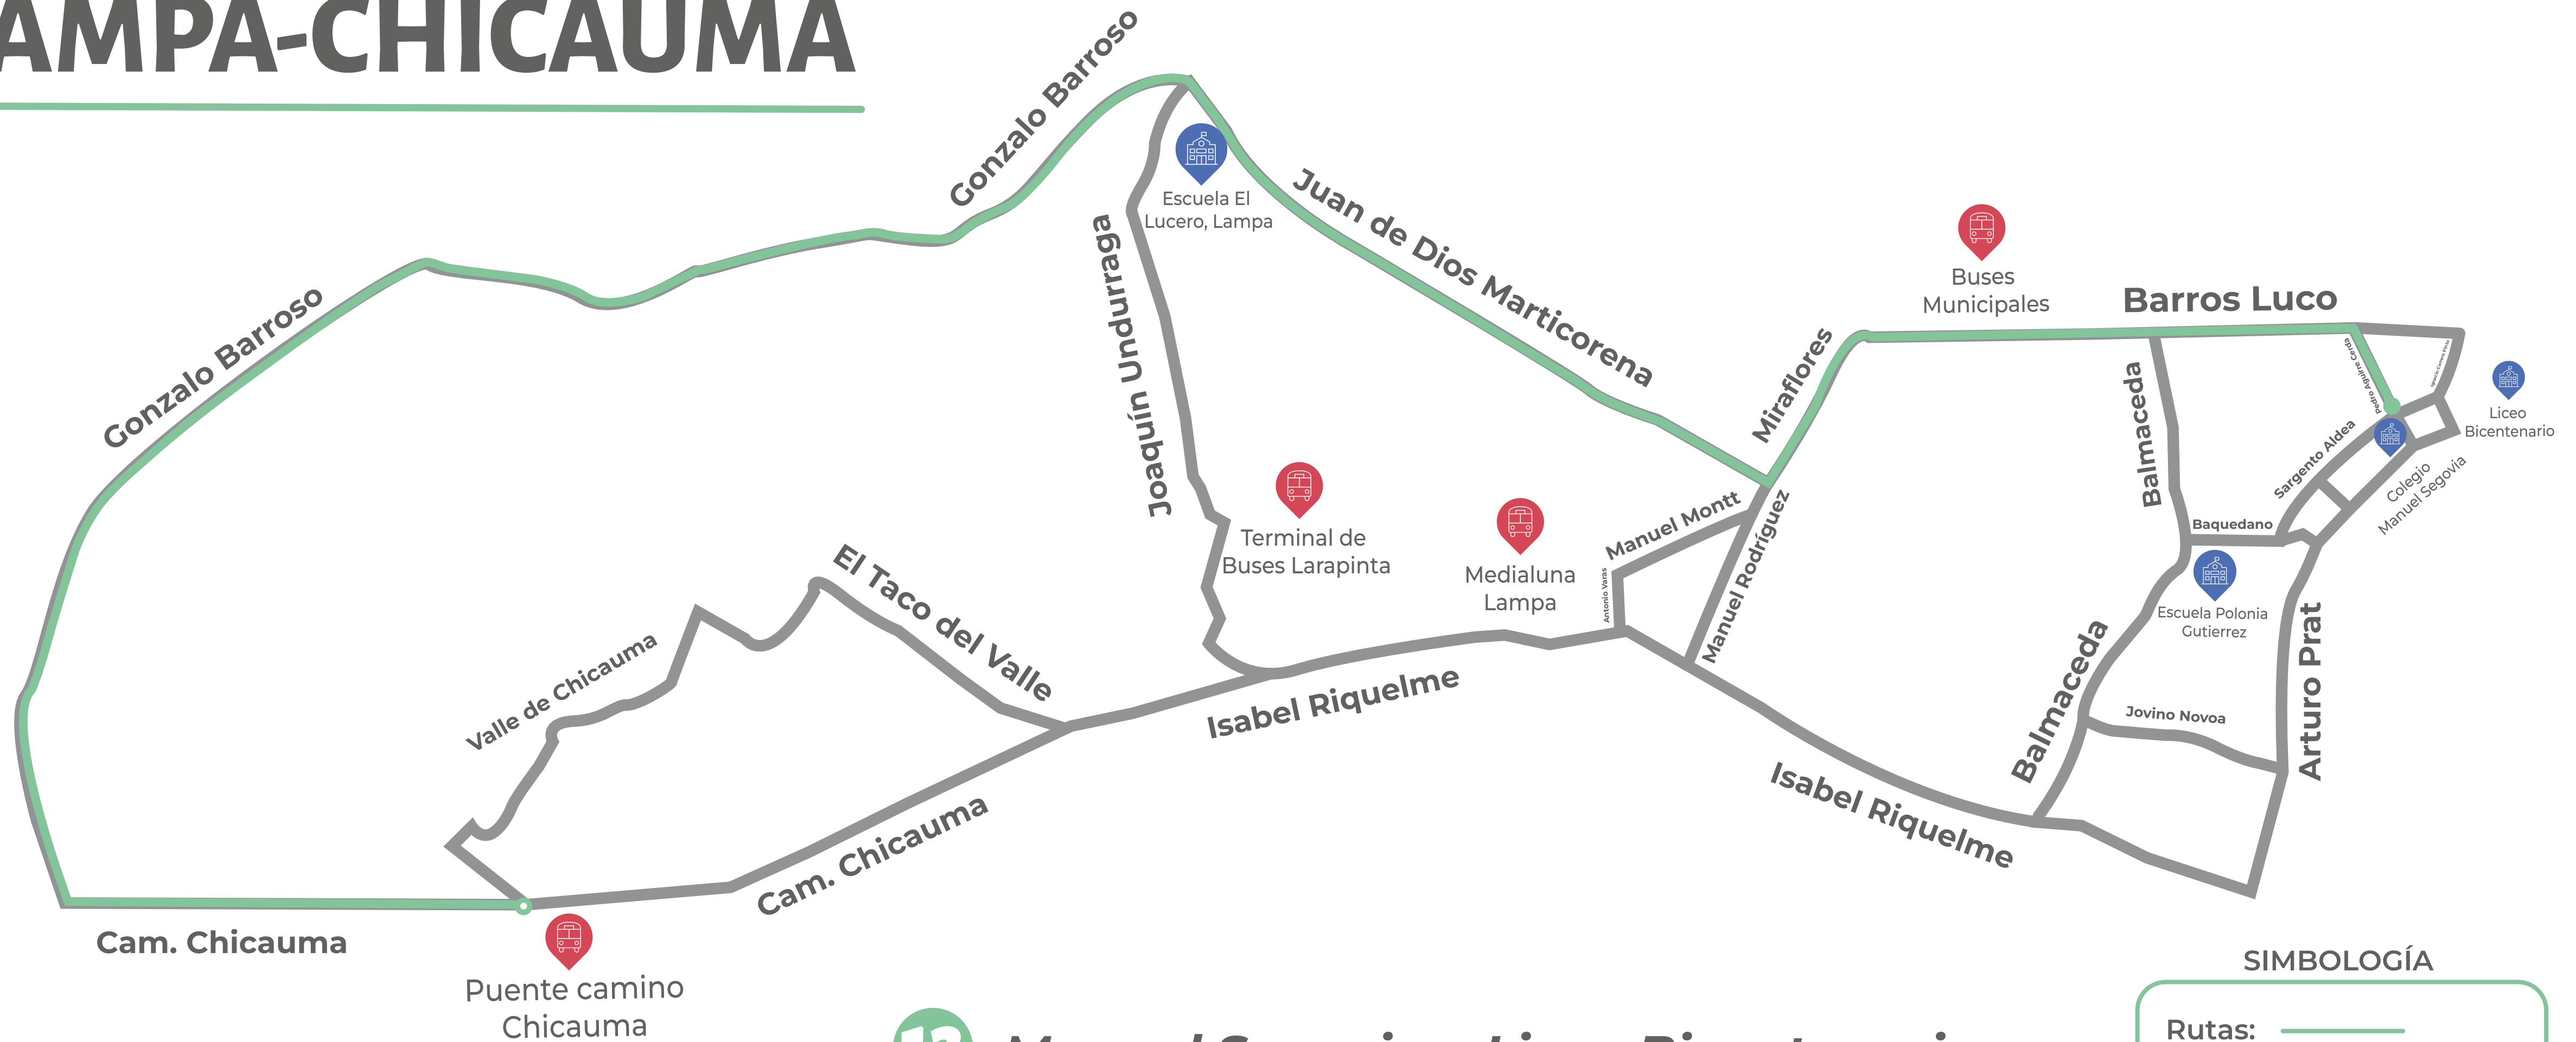

LAMPA-CHICAUMA

12 Manuel Segovia y Liceo Bicentenario

RUTA BUS (AM):

Ruta 12 Colegio y Liceo la plaza (empieza 07:20 en Puente camino chicauma / Llega a la plaza de Lampa a las 8:00)

SIMBOLOGÍA

- Rutas:
- Calles:
- Colegios:
- Puntos referenciales:
- Punto de inicio:
- Punto de fin: