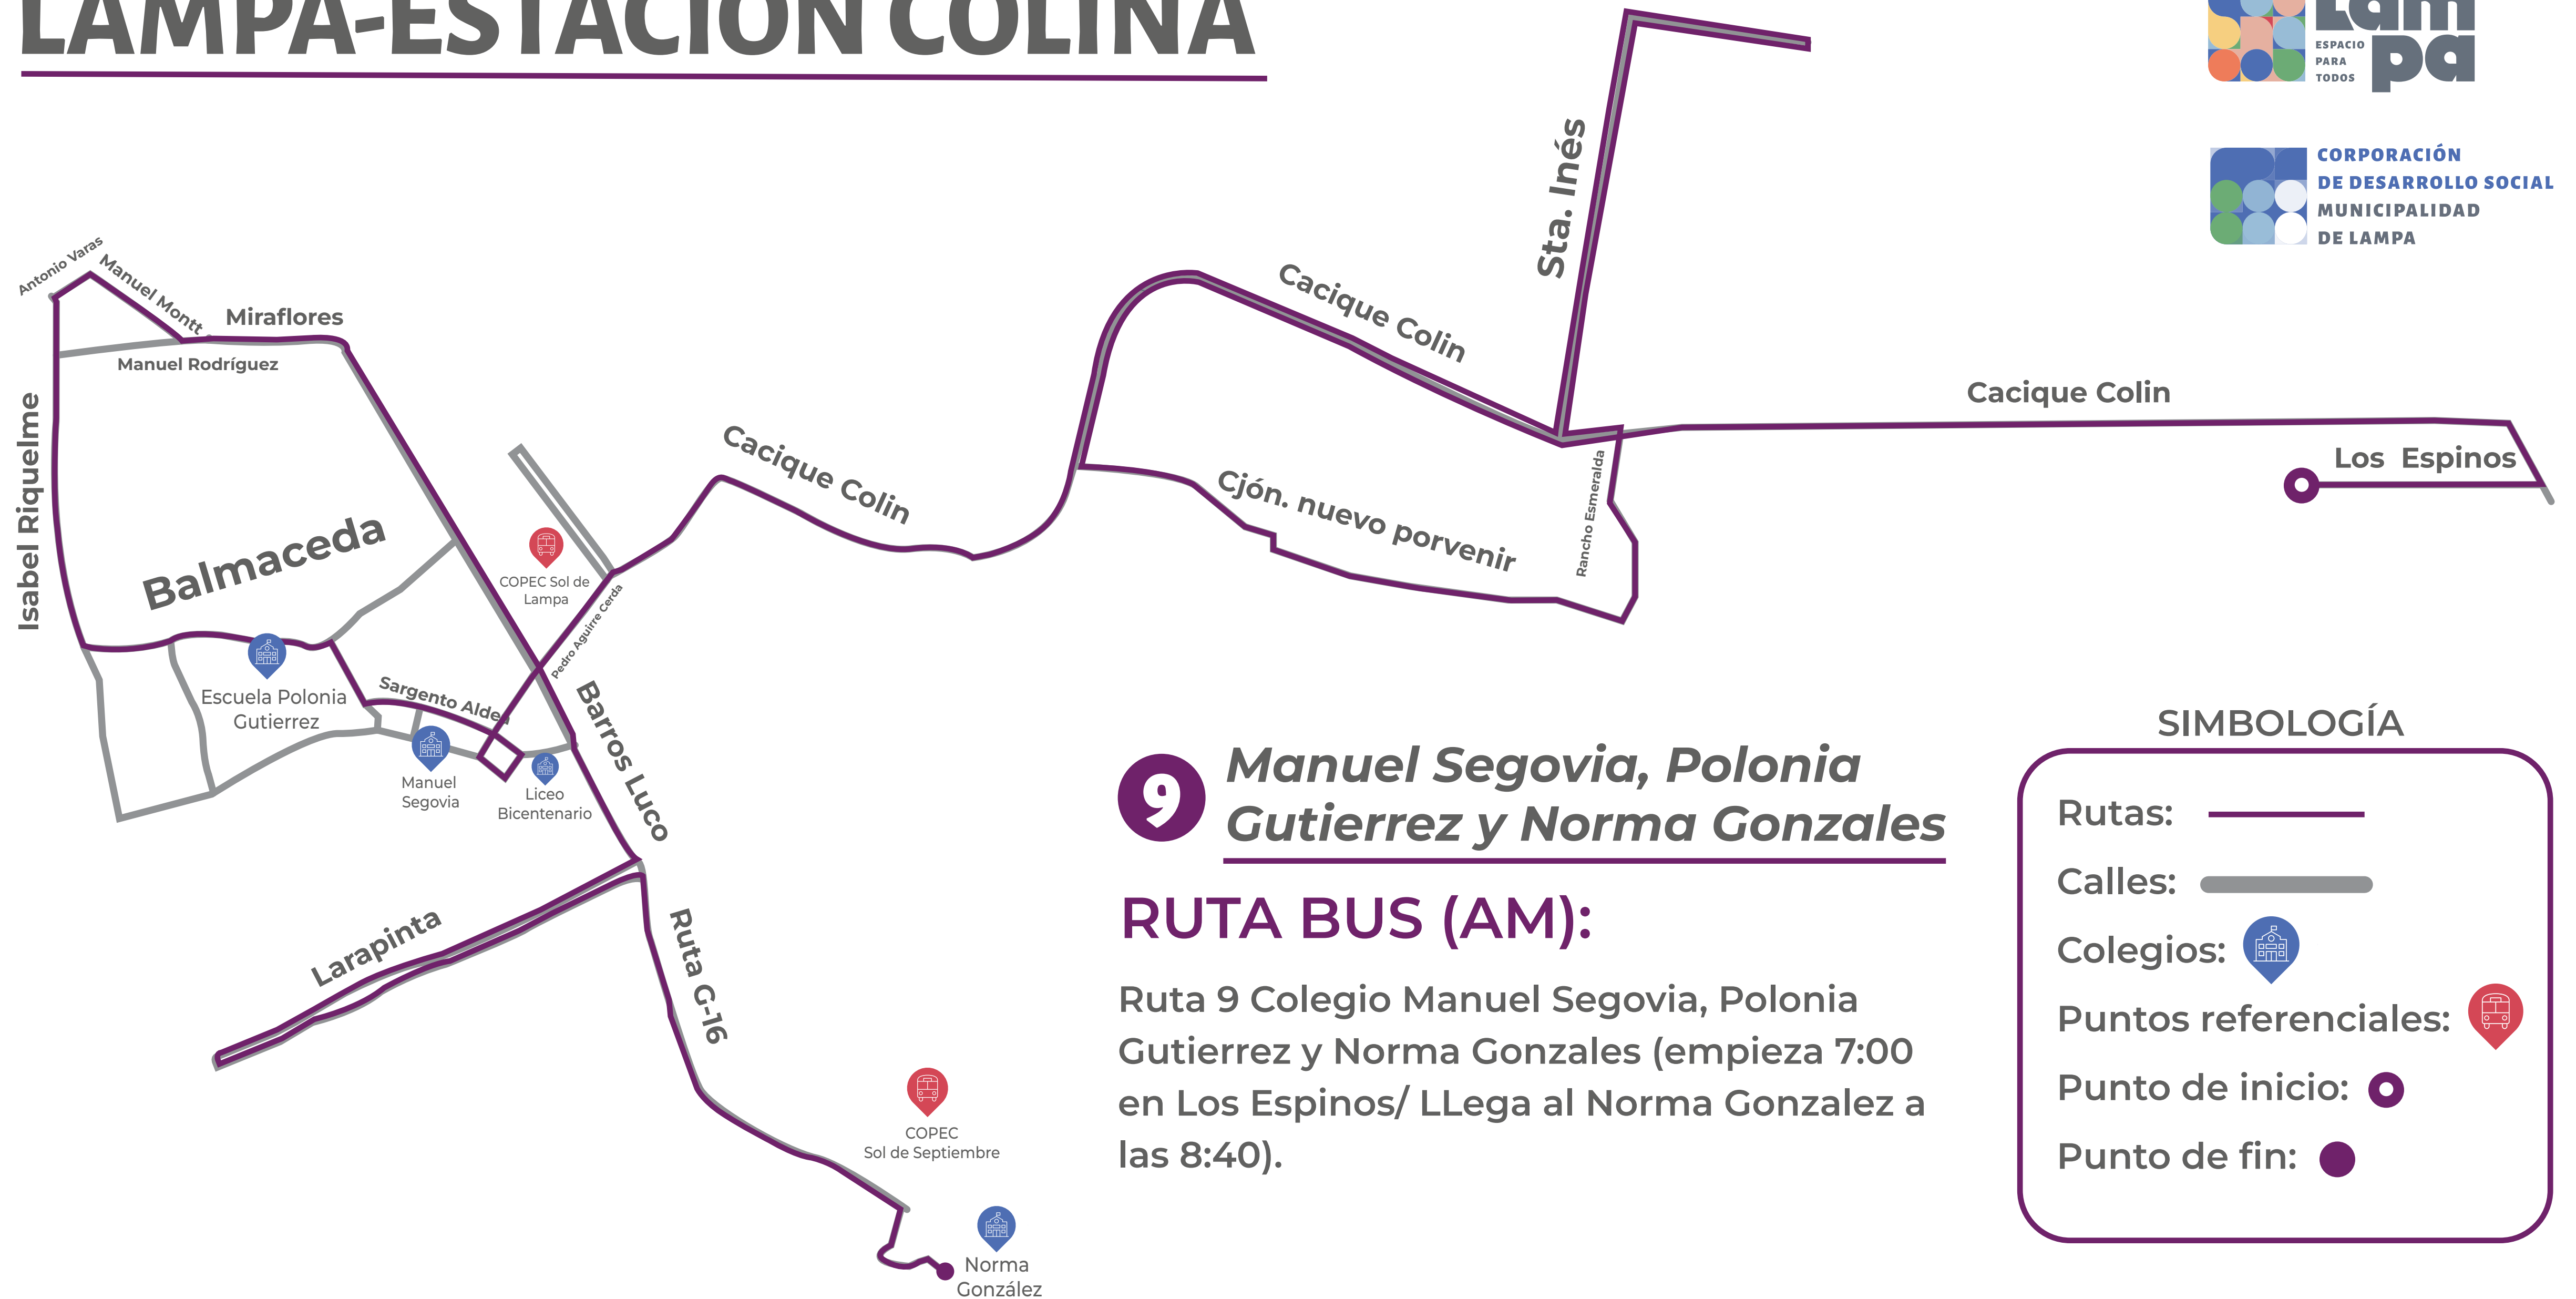

LAMPA

SIMBOLOGÍA

Rutas:

Calles:

Colegios:

Puntos referenciales:

Punto de inicio:

Punto de fin:

8

Liceo Manuel Segovia, Polonia Gutierrez y Lucero

RUTA BUS (AM):

Ruta 8 Liceo Manuel Segovia, Polonia Gutierrez y Lucero (empieza 8:00 en el Sol de Septiembre/ Llega al Lucero a las 8:40).

LAMPA-ESTACIÓN COLINA