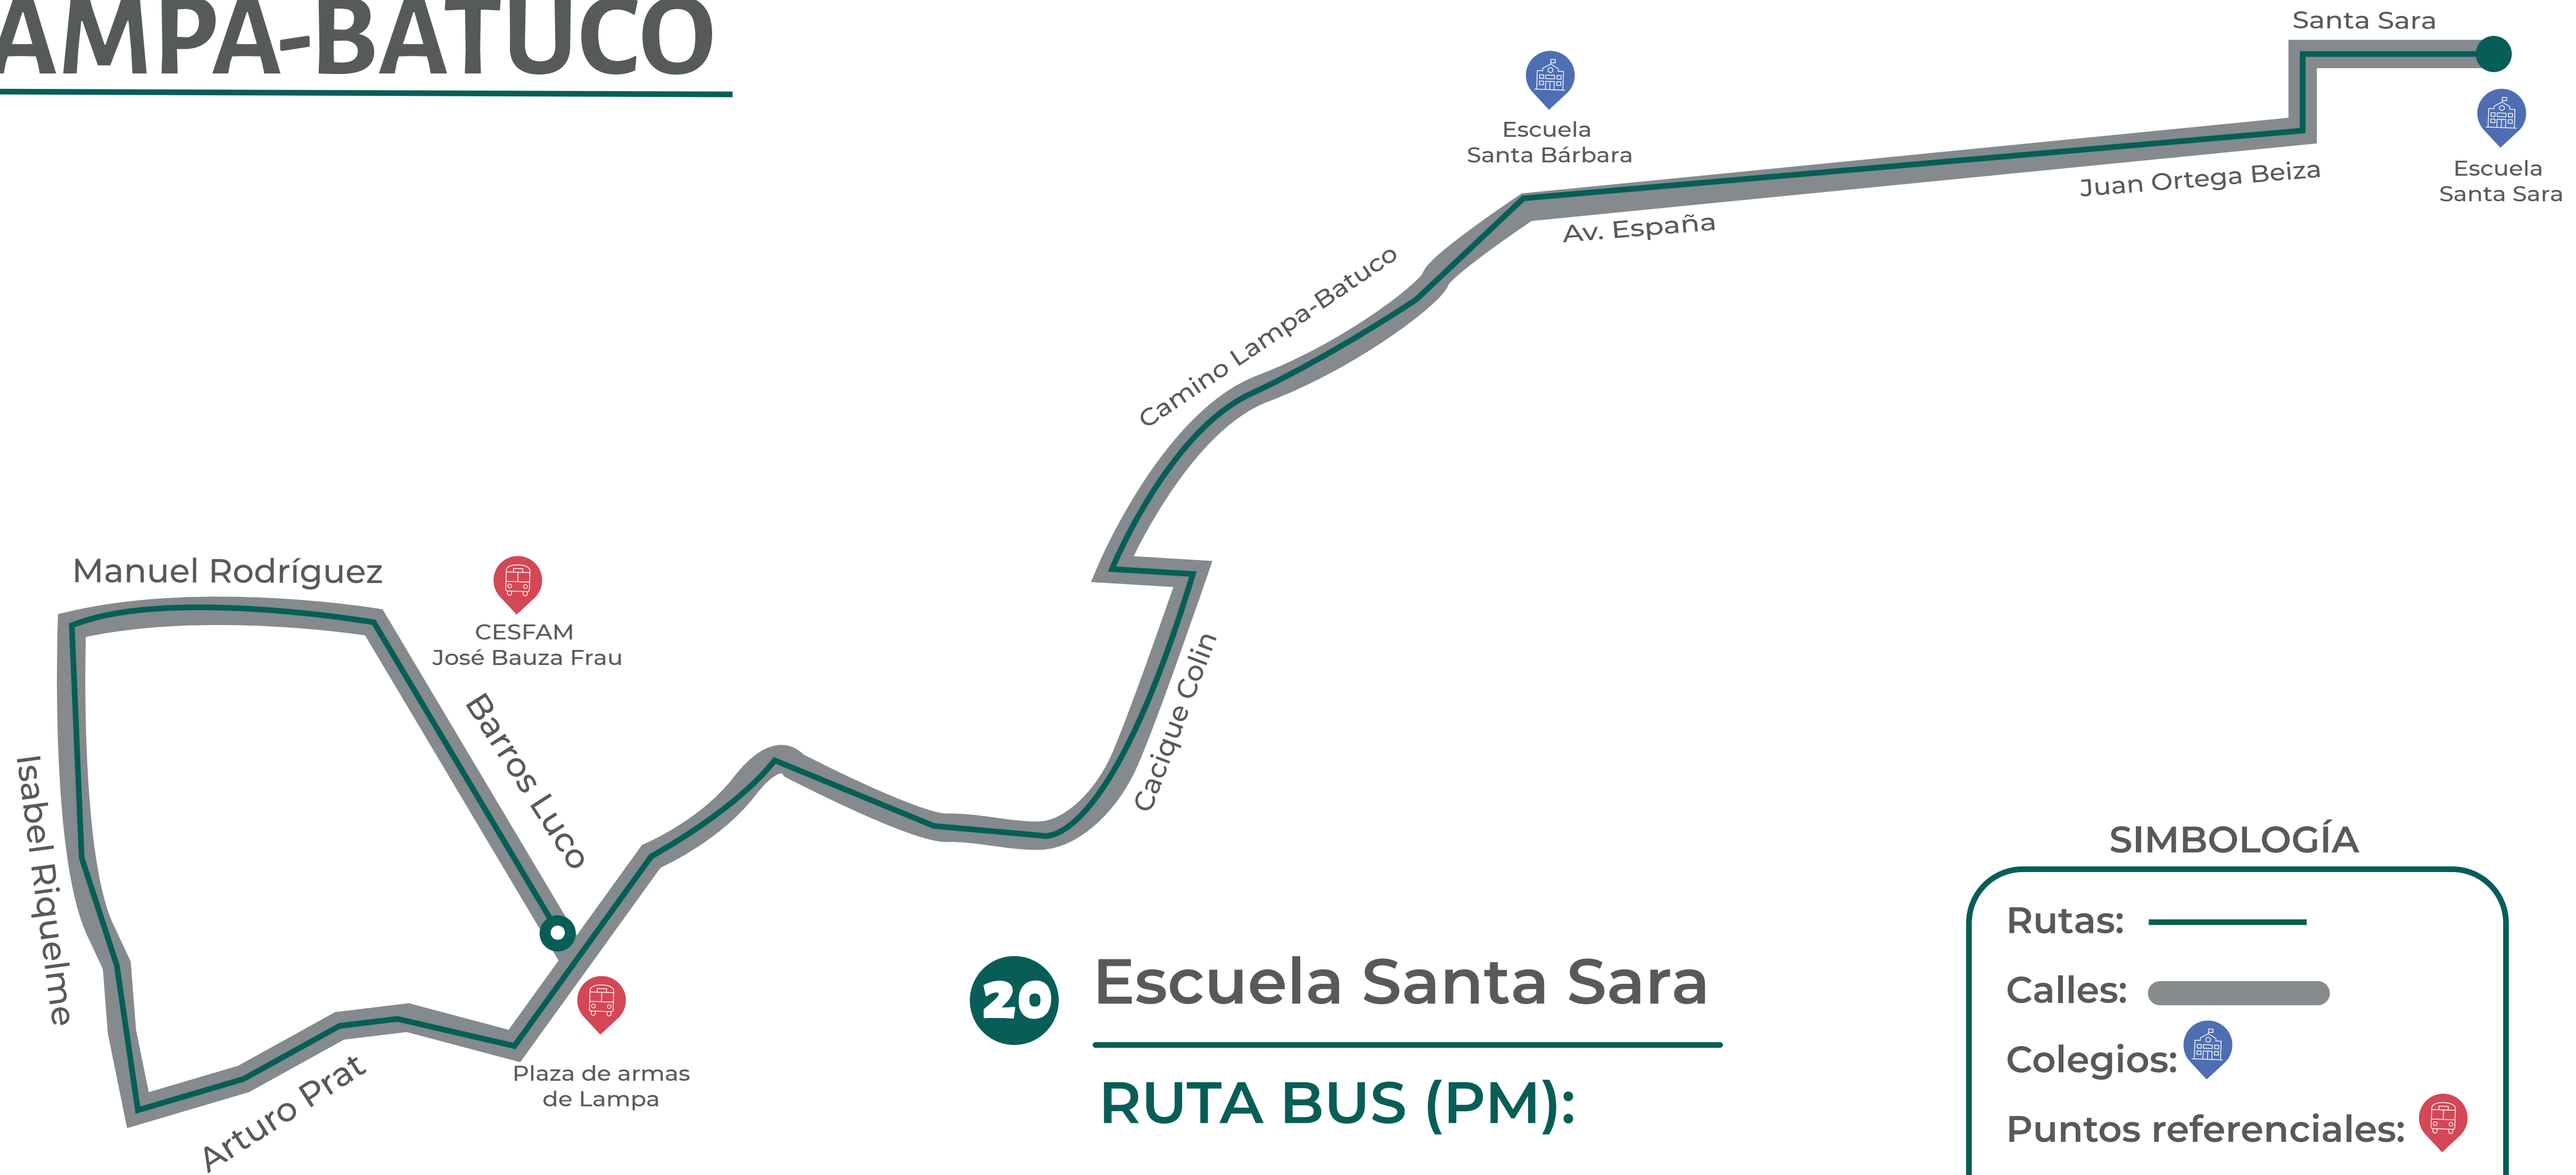

SIMBOLOGÍA

Rutas: 

Calles: 

Colegios: 

Puntos referenciales: 

Punto de inicio: 

Punto de fin: 

19 Lampa centro y Til-Til

RUTA BUS (AM):

Ruta 19 desde Lampa a Til-Til (empieza 6:50 en frente de la shell de Larapinta/
A las 7:00 pasa por la plaza de armas de Lampa, y luego se va a Til-Til).

LAMPA-BATUCO

20 Escuela Santa Sara

RUTA BUS (PM):

Ruta 20 Escuela Santa Sara.
(empieza 12:00 en Barros Luco/ Llega a las 13:00 a la escuela Santa Sara).

SIMBOLOGÍA

- Rutas:
- Calles:
- Colegios:
- Puntos referenciales:
- Punto de inicio:
- Punto de fin:

BATUCO

21

Escuela Santa Sara

RUTA BUS (PM):

Ruta 1 Escuela Santa Bárbara
(empieza 12:00 en Santa Bárbara/
Llega a las 13:00 a Santa Sara).

SIMBOLOGÍA

Rutas: 

Calles: 