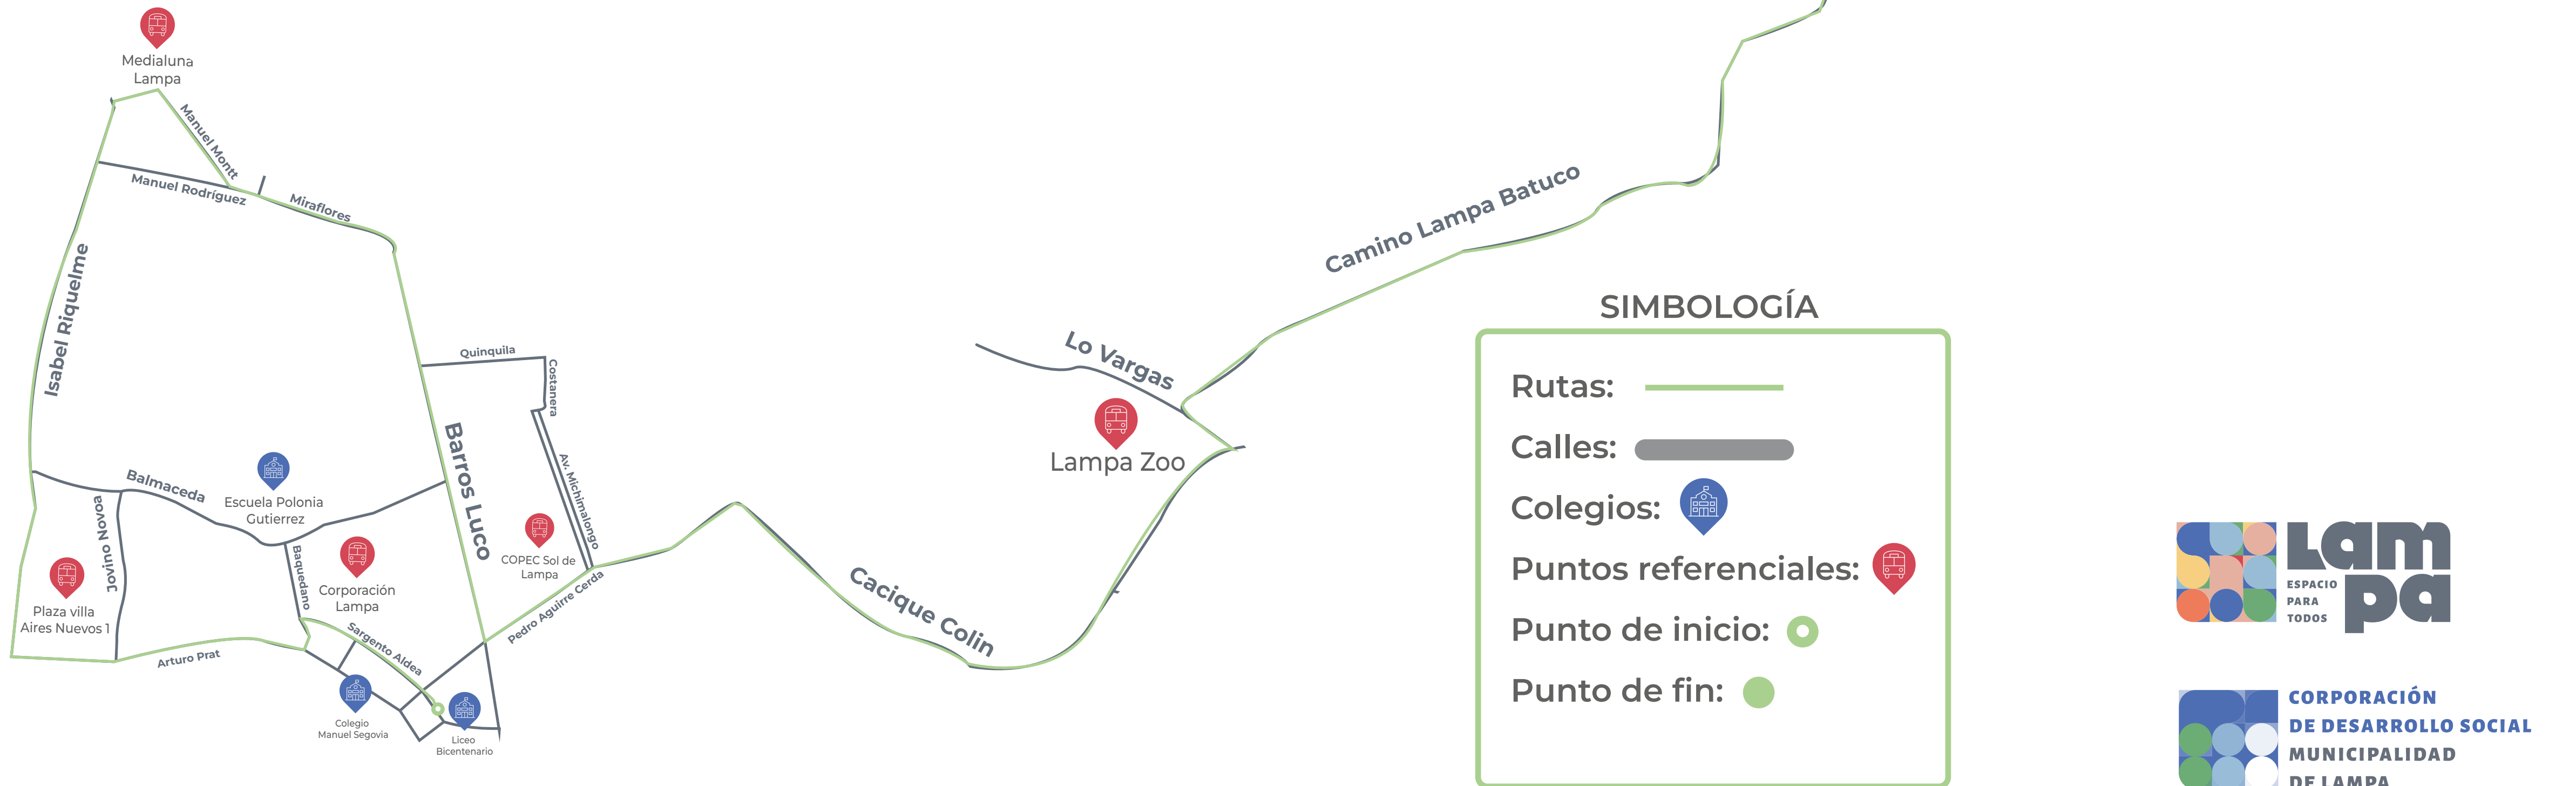

13 Liceo Bicentenario Manuel Plaza

RUTA BUS (AM):

Ruta 13 Liceo Bicentenario Manuel Plaza (empieza 07:00 en Coquimbo/ Llega a las 08:15 al Liceo Bicentenario Manuel Plaza).

LAMPA-BATUCO

SIMBOLOGÍA

- Rutas: 
- Calles: 
- Colegios: 
- Puntos referenciales: 
- Punto de inicio: 
- Punto de fin: 

14 Liceo Batuco

RUTA BUS (AM):

Ruta 14 Liceo batuco bus 1 (empieza 06:40 en Sol de Septiembre /
Llega a al Liceo de Batuco a las 8:00)

LAMPA-BATUCO

15 Liceo Batuco

ruta bus (AM):

Ruta 15 Liceo batuco bus 2 (empieza 06:45 en La Plaza de Lampa /
Llega a al Liceo de Batuco a las 8:00).

BATUCO

16 Escuela República de Polonia

RUTA BUS (AM):

Ruta 16 República de Polonia (empieza 07:45 desde el Liceo de Batuco / Llega al República de Polonia a las 8:10).

SIMBOLOGÍA

Rutas: 

Calles: 

Colegios: 

Puntos referenciales: 

Punto de inicio: 

Punto de fin: 

BATUCO

17 Escuela República de Polonia

RUTA BUS (AM):

Ruta 17 República de Polonia (empieza 07:45 desde el Liceo de Batuco / Llega al República de Polonia a las 8:10).