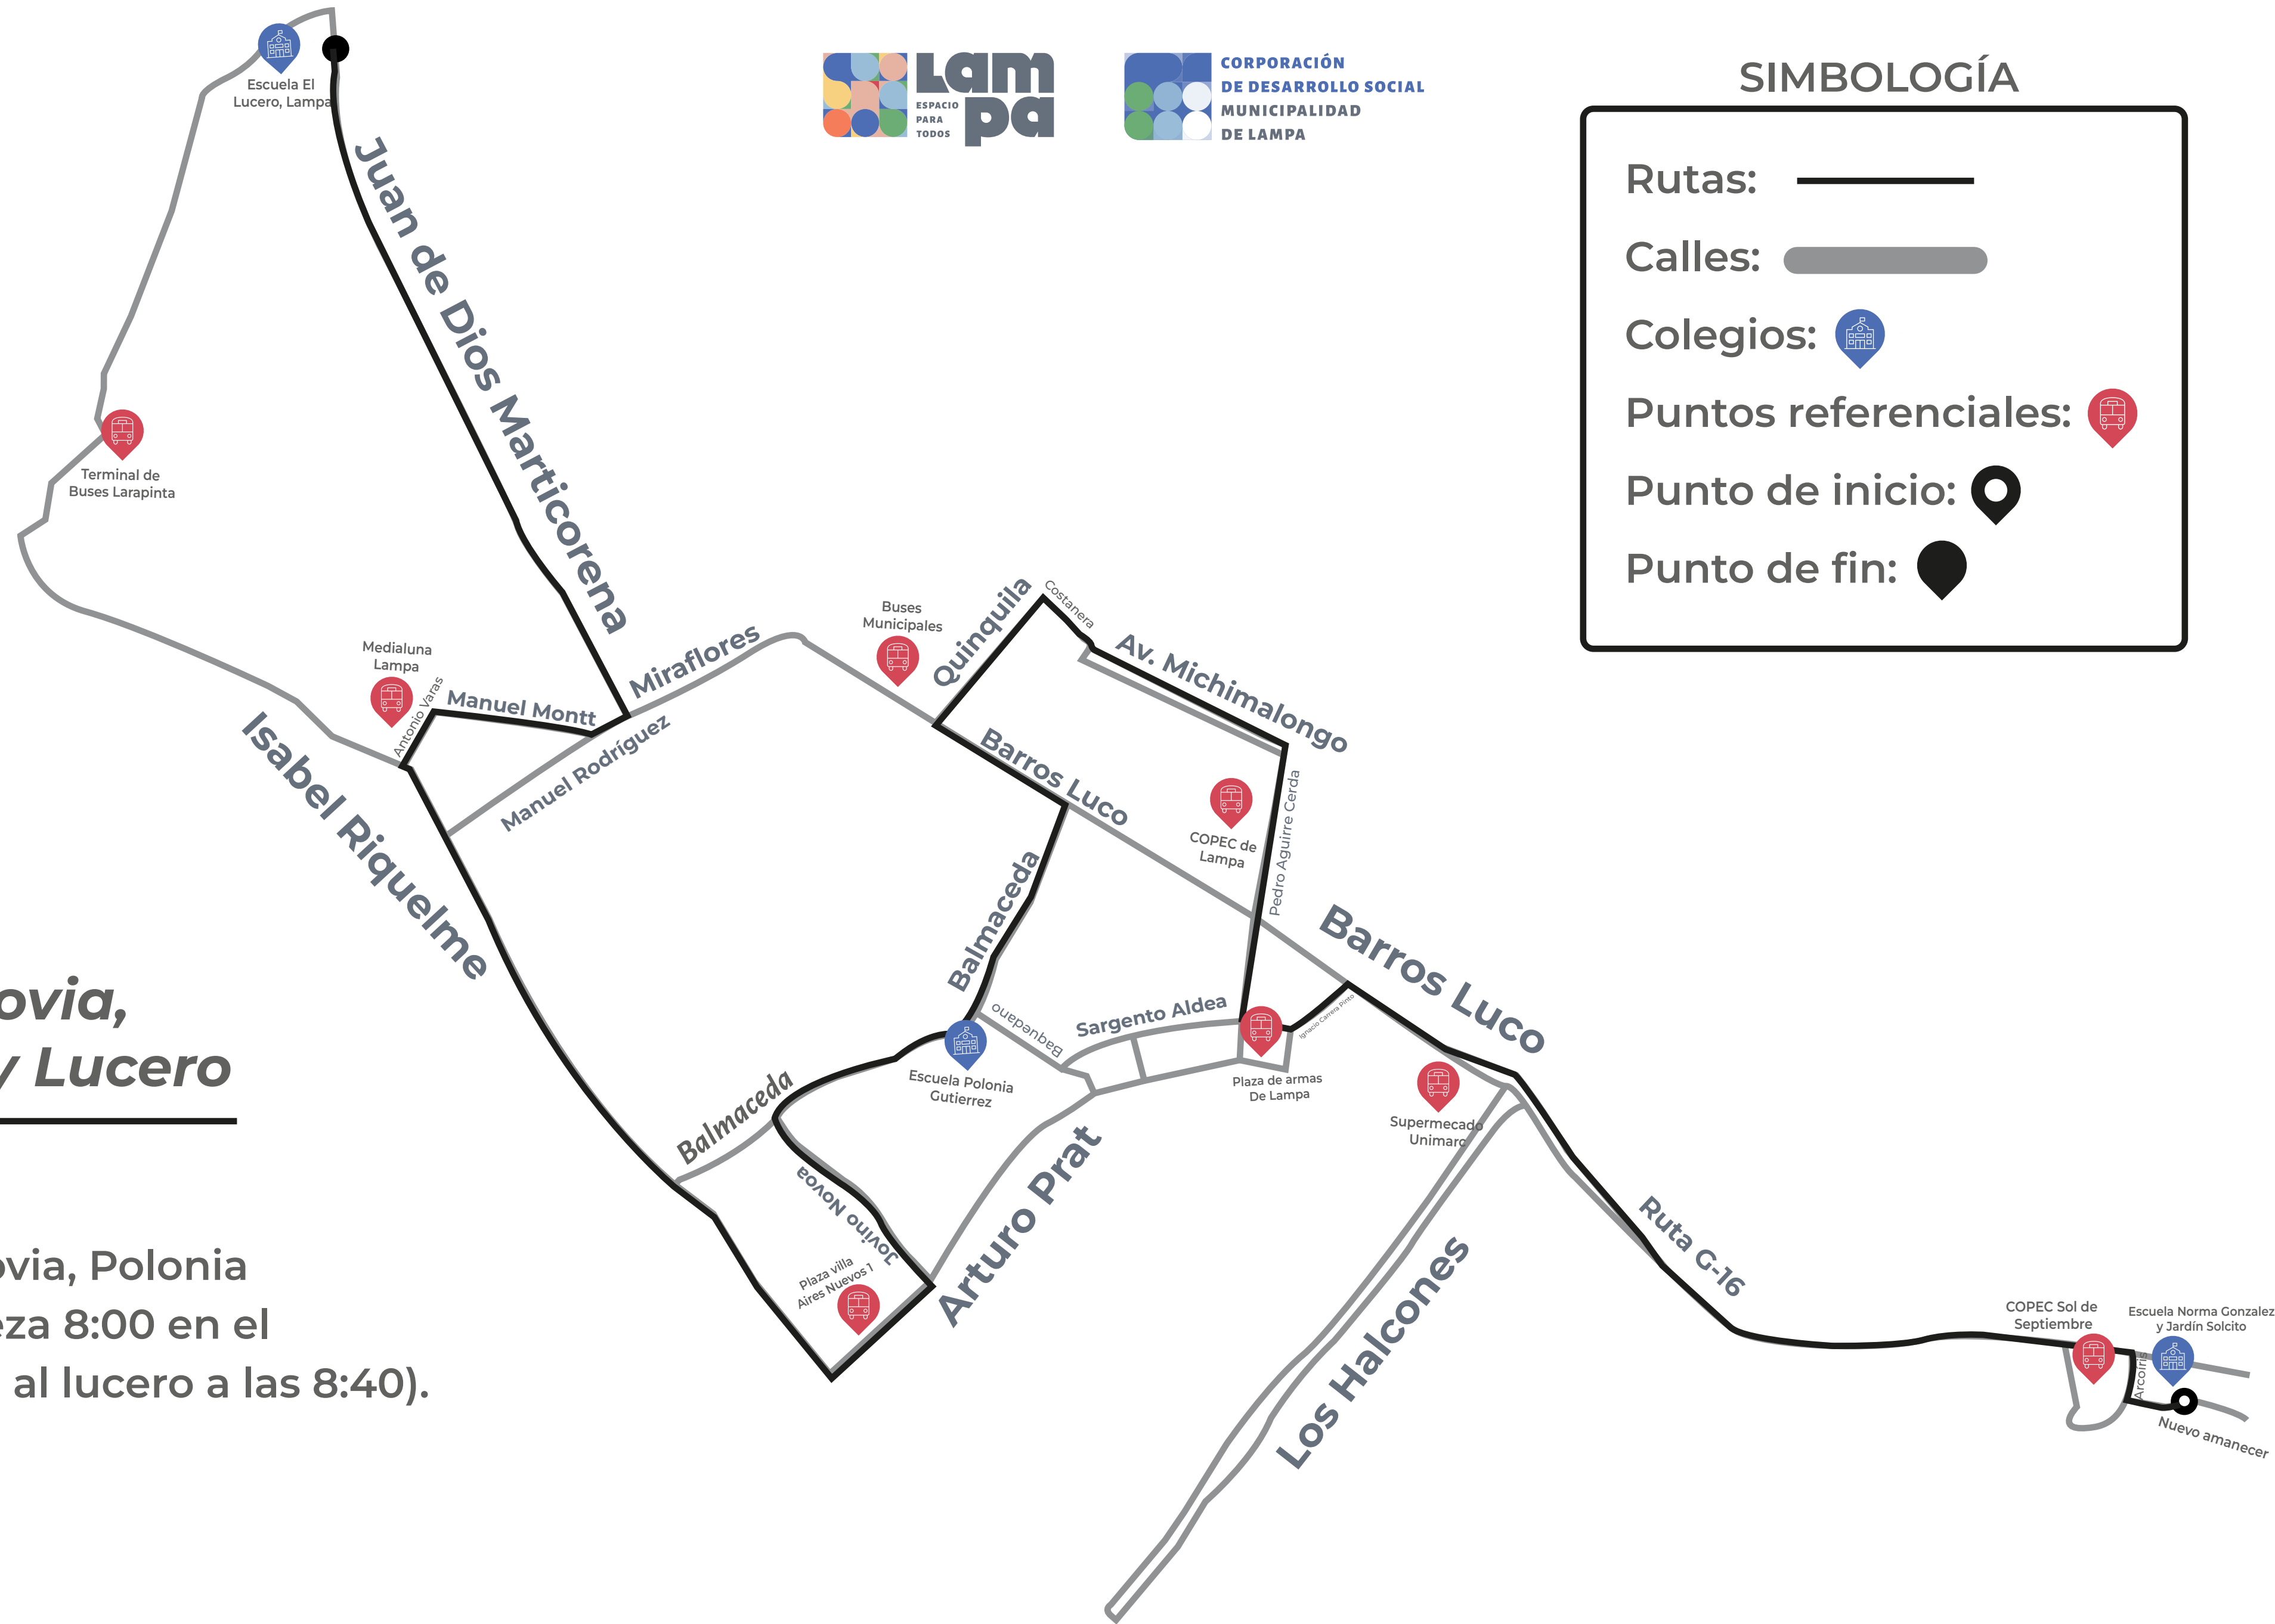

7 Liceo Cacique Colin

RUTA BUS (AM):

Ruta 7 Liceo Cacique Colin
(empieza en Cacique Colin a las 7:00/
Llega a las 08:15 a Cacique Colin).

SIMBOLOGÍA

- Rutas:
- Calles:
- Colegios:
- Puntos referenciales:
- Punto de inicio:
- Punto de fin:

LAMPA

SIMBOLOGÍA

Rutas:

Calles:

Colegios:

Puntos referenciales:

Punto de inicio:

Punto de fin:

8

Liceo Manuel Segovia, Polonia Gutierrez y Lucero

RUTA BUS (AM):

Ruta 8 Liceo Manuel Segovia, Polonia Gutierrez y Lucero (empieza 8:00 en el Sol de Septiembre/ Llega al Lucero a las 8:40).

LAMPA-ESTACIÓN COLINA

- Rutas:
- Calles:
- Colegios:
- Puntos referenciales:
- Punto de inicio:
- Punto de fin:

10 Liceo Cacique Colin

RUTA BUS (AM):

Ruta 10 Liceo Cacique Colin
(empieza 6:50 en La Vilana /
Llega al Caquique Colin a las 07:50).