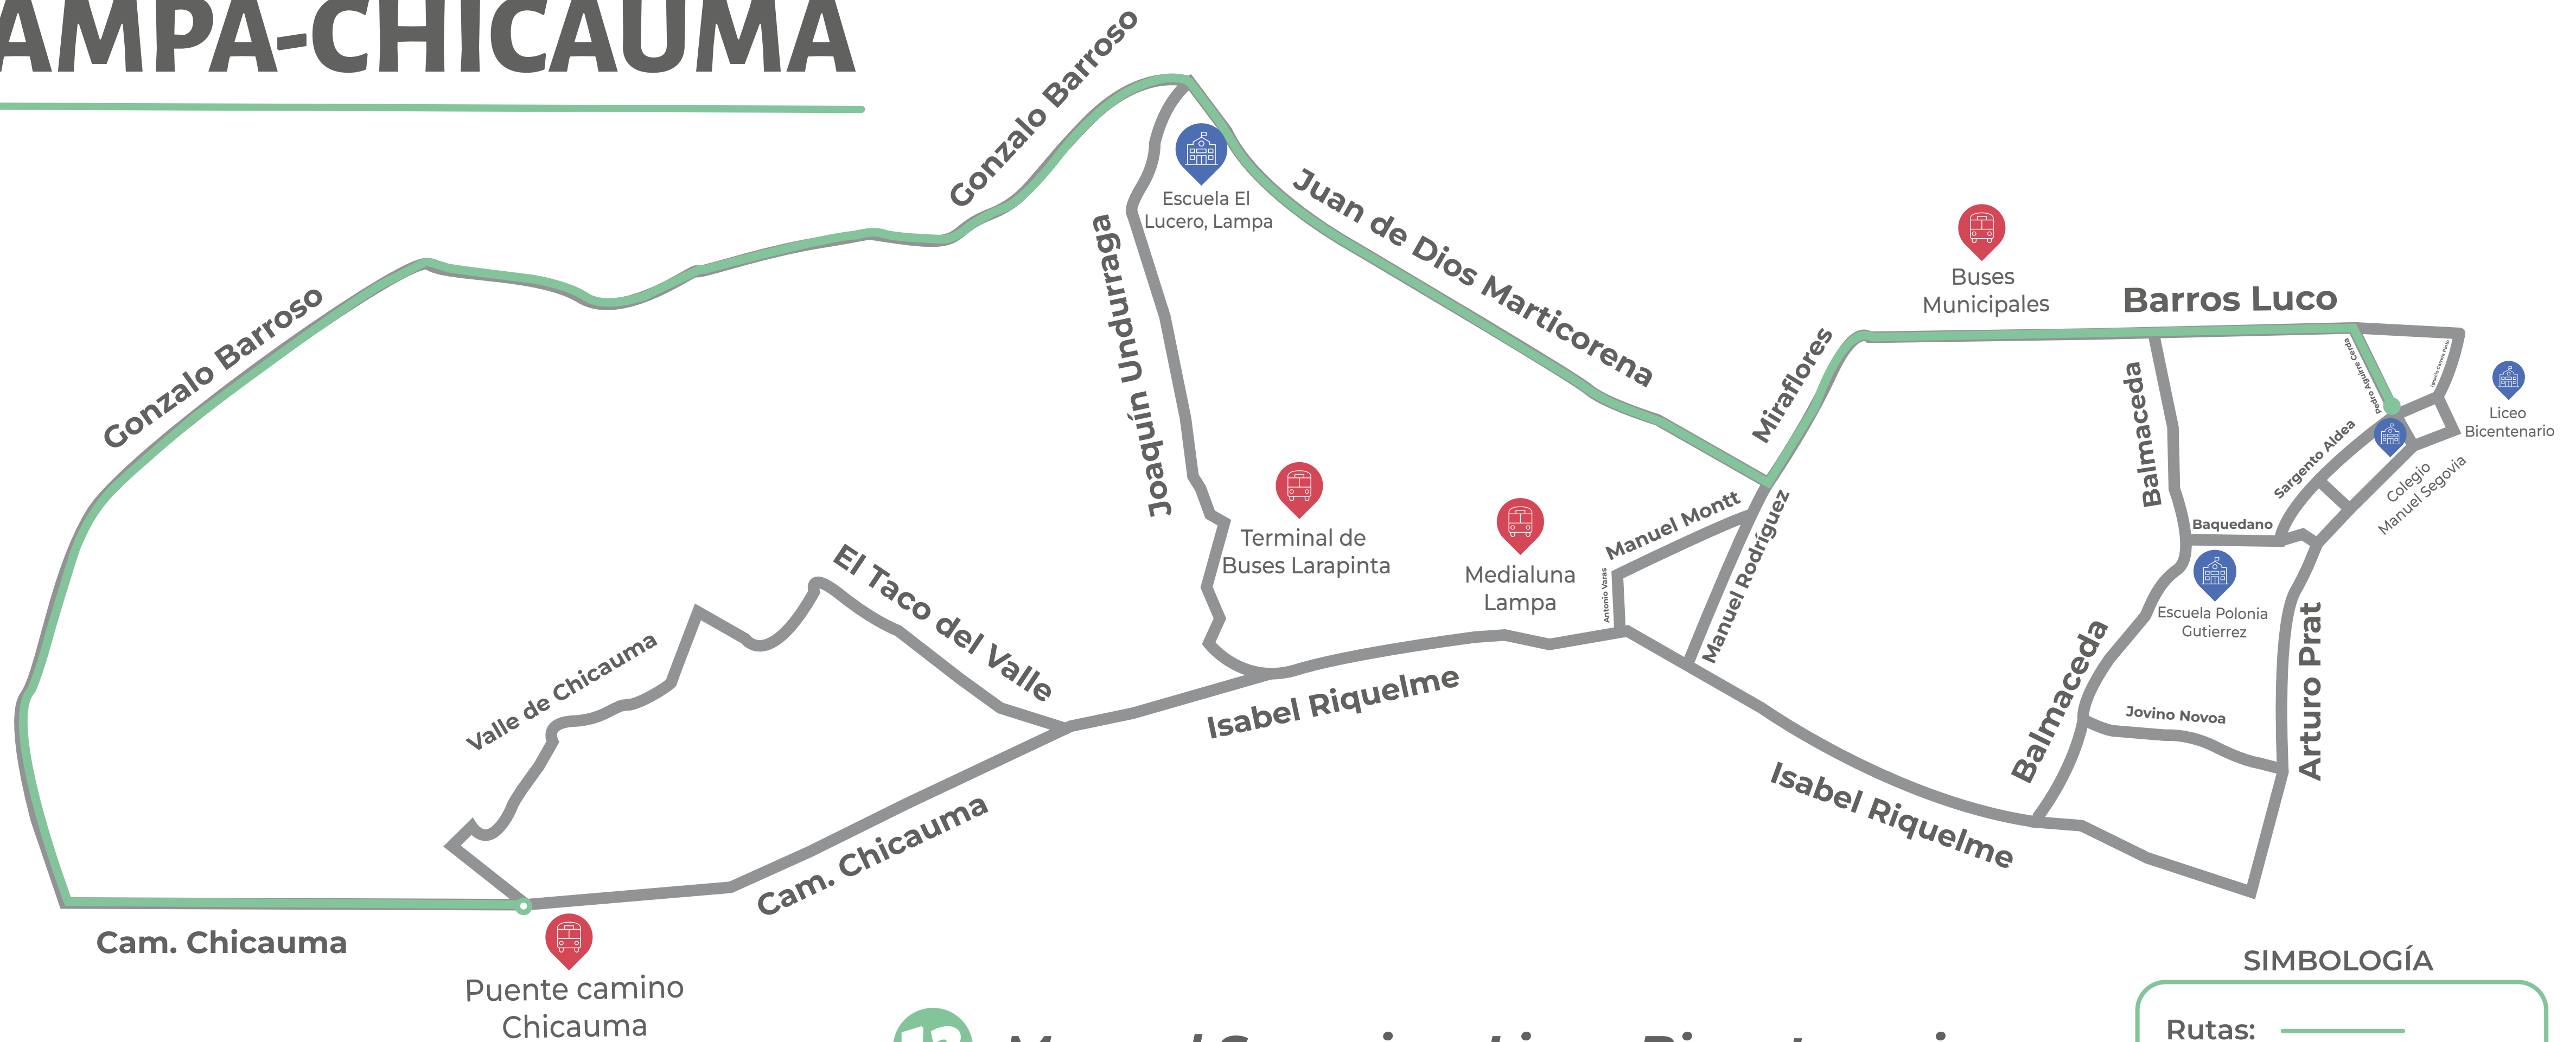

- Rutas:
- Calles:
- Colegios:
- Puntos referenciales:
- Punto de inicio:
- Punto de fin:

10 Liceo Cacique Colin

RUTA BUS (AM):

Ruta 10 Liceo Cacique Colin
(empieza 6:50 en La Vilana /
Llega al Caquique Colin a las 07:50).

SIMBOLOGÍA

Rutas: 

Calles: 

Colegios: 

Puntos referenciales: 

Punto de inicio: 

Punto de fin: 

ESTACIÓN COLINA

11 *Escuela Santa Rosa*

RUTA BUS (AM):

Ruta 11 Colegio Santa Rosa
(empieza 07:50 en Cacique Colin /
Llega al Santa Rosa a las 8:15).

SIMBOLOGÍA

- Rutas: 
- Calles: 
- Colegios: 
- Puntos referenciales: 
- Punto de inicio: 
- Punto de fin: 

LAMPA-CHICAUMA

12 Manuel Segovia y Liceo Bicentenario

RUTA BUS (AM):

Ruta 12 Colegio y Liceo la plaza (empieza 07:20 en Puente camino chicauma / Llega a la plaza de Lampa a las 8:00)

SIMBOLOGÍA

- Rutas:
- Calles:
- Colegios:
- Puntos referenciales:
- Punto de inicio:
- Punto de fin: