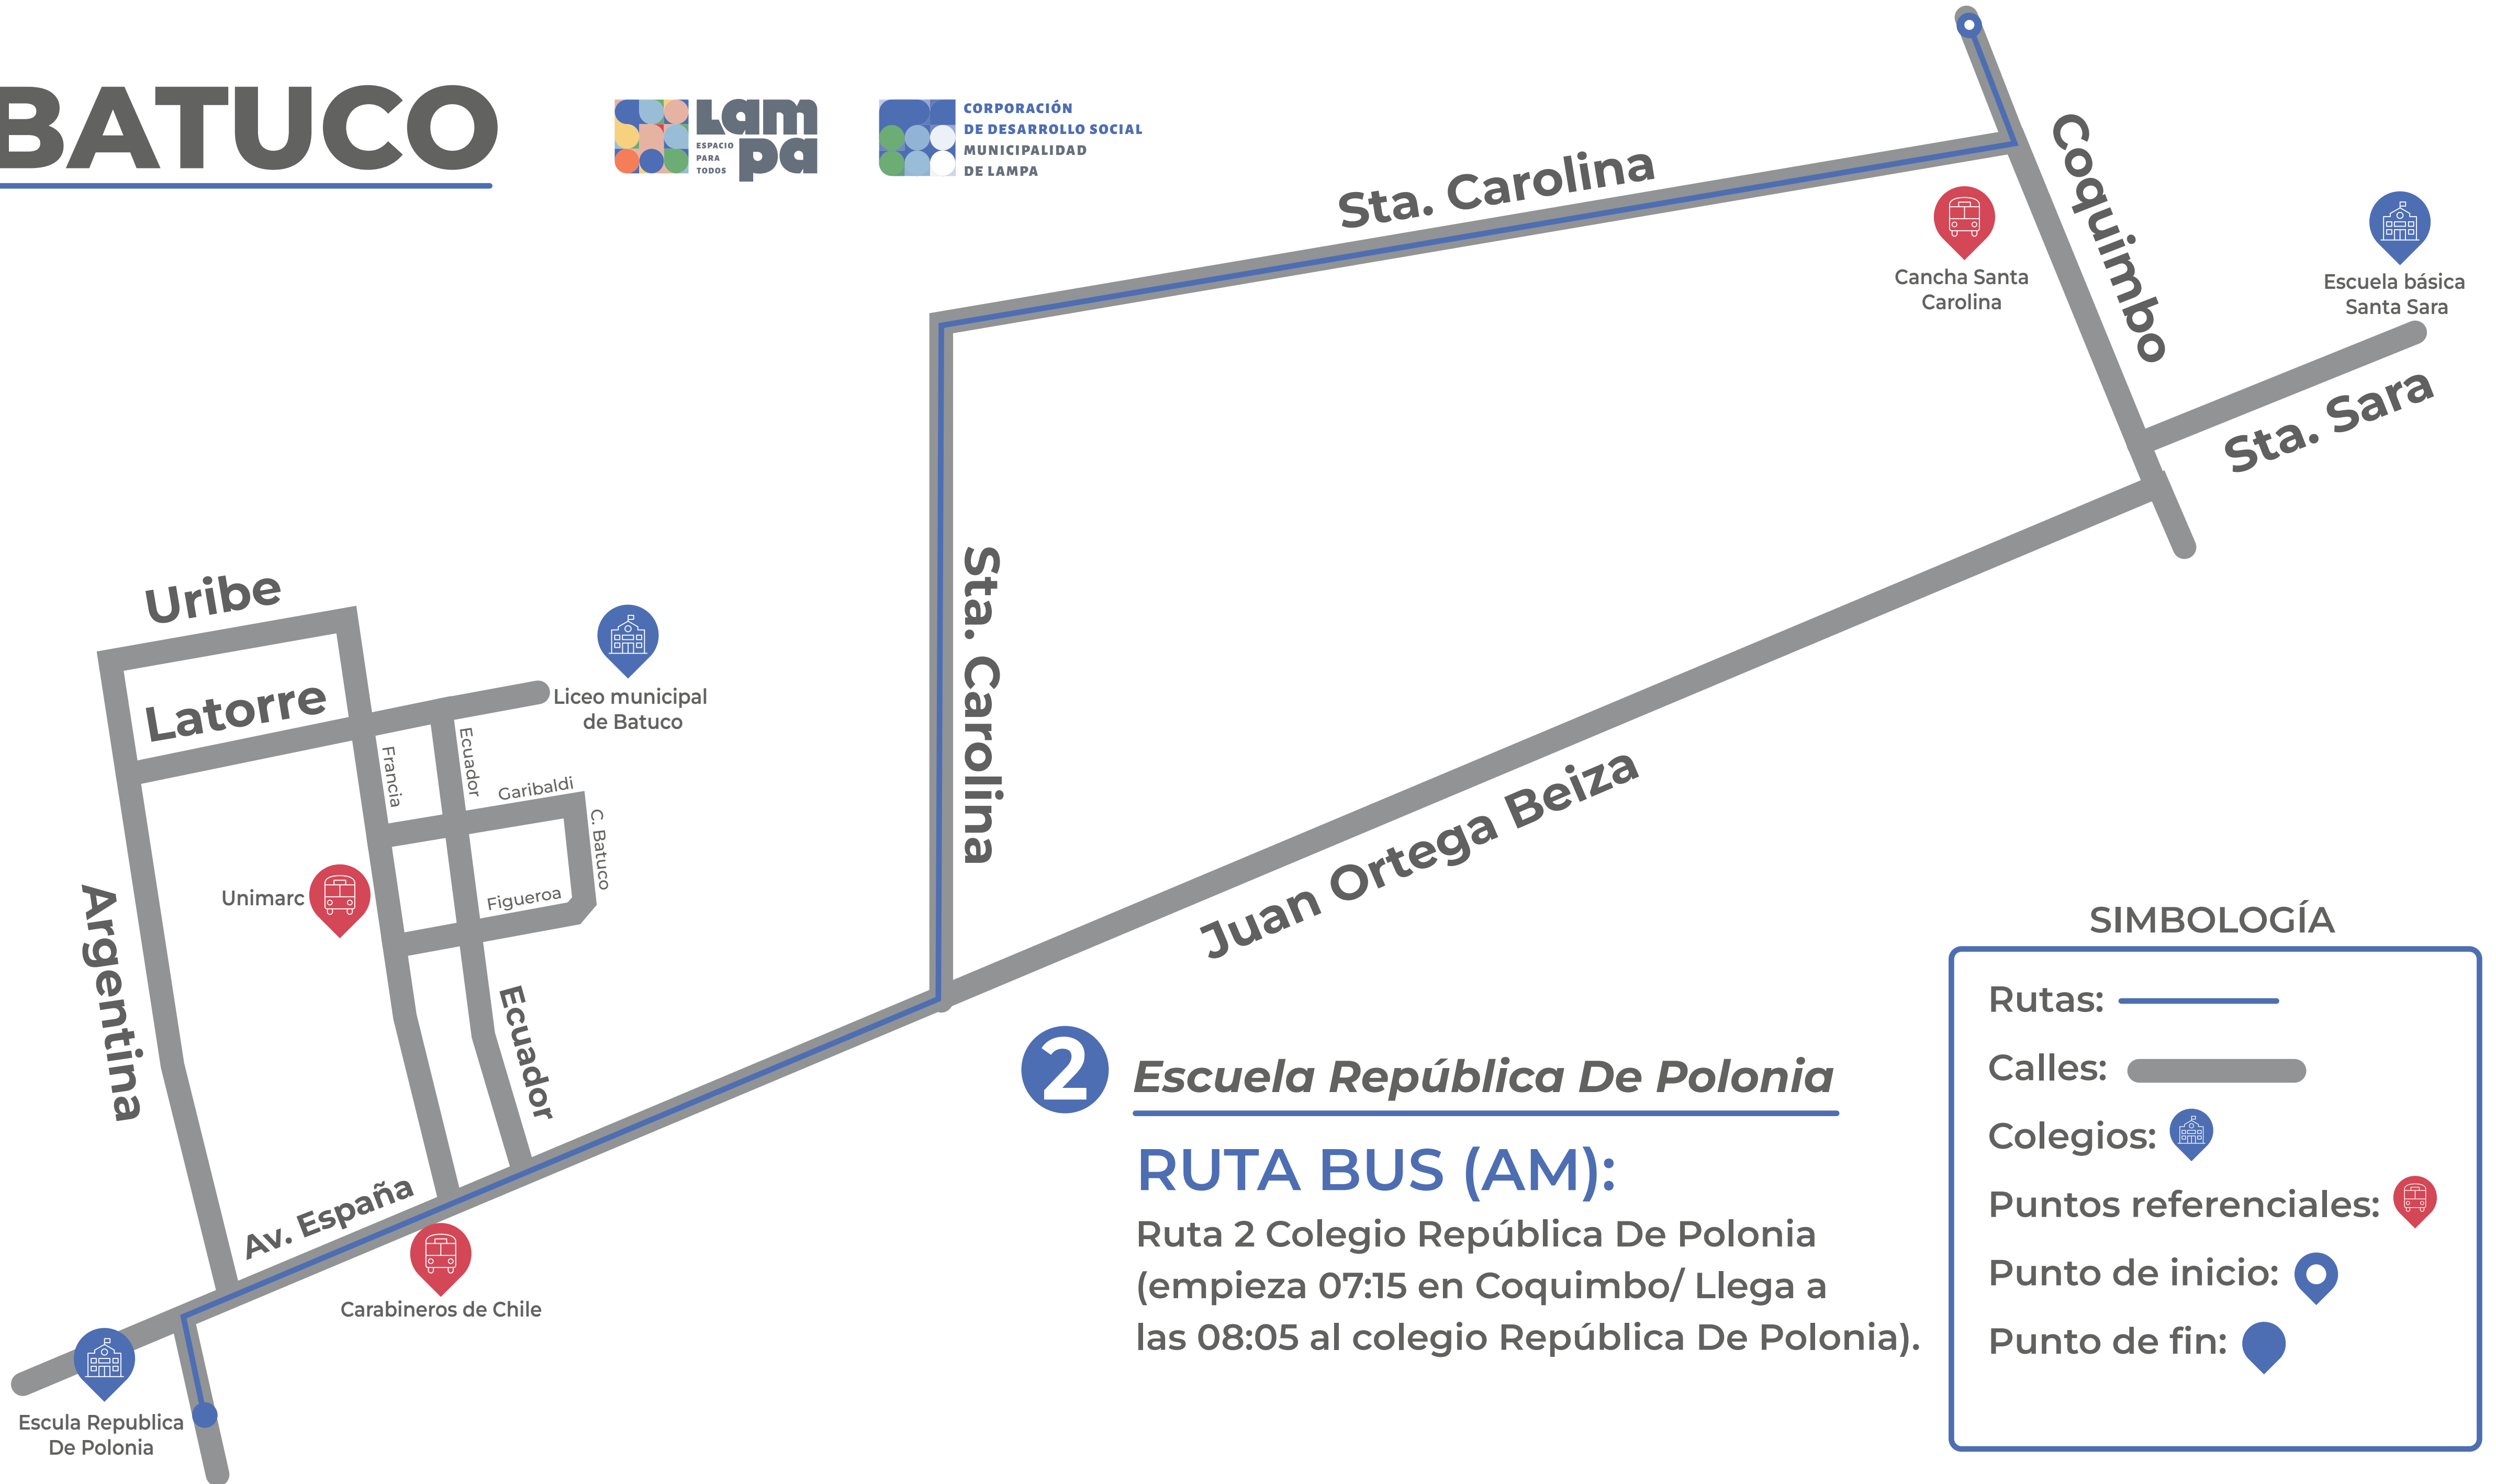

Puntos referenciales: 

Punto de inicio: 

Punto de fin: 

Lo Fontecilla

Uribe

Latorre

Francid

Ecuador

Lo Fontecilla

Escuela básica
Sta. Barbara

Escuela Republica
De Polonia

Carabineros de Chile

Liceo municipal
de Batuco

Unimarc

Av. España

BATUCO-SANTA ROSA

Punto de inicio: 

Punto de fin: 

LAMPA-SOL DE SEPTIEMBRE

4 Escuela Norma Gonzales y Jardín Solcito

ruta bus (AM):

Ruta 4 Escuela Norma Gonzales y Jardín Solcito (empieza 07:20 en la plaza de Lampa/ Llega a las 08:00 a la Escuela Norma Gonzales y al Jardín Solcito).

5 Escuela De Lipangue 320

RUTA BUS (AM):

Ruta 5 Escuela De Lipangue 320 (empieza 07:25 en Barros Luco/ Llega a las 08:30 a la Escuela De Lipangue 320).

SIMBOLOGÍA

- Rutas: 
- Calles: 
- Colegios: 
- Puntos referenciales: 
- Punto de inicio: 
- Punto de fin: 